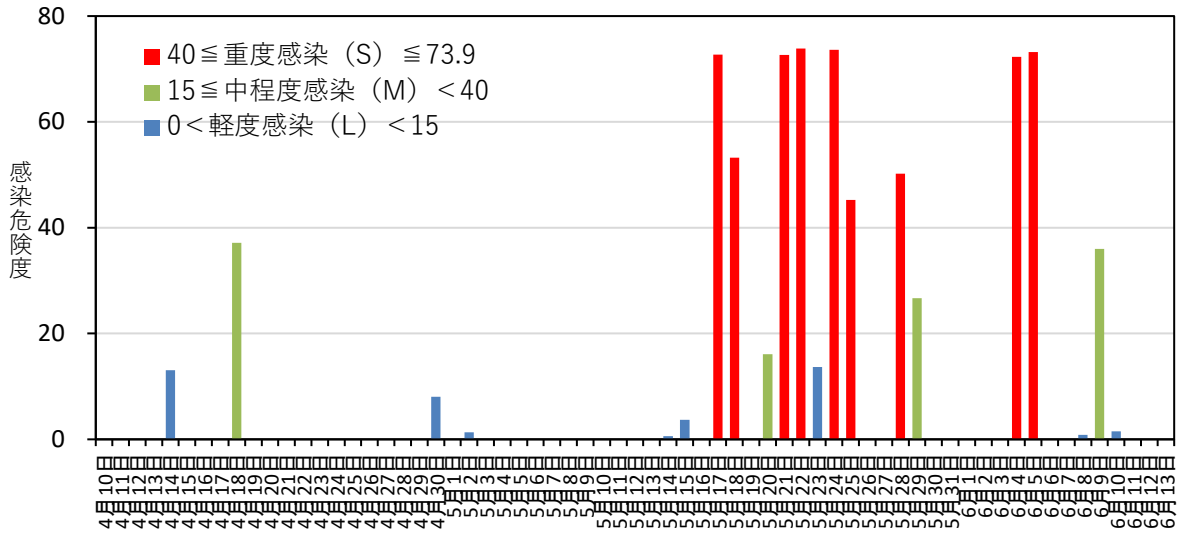

黒星病の感染危険度（弘前） 2021年4月10日～6月13日

月日	感染危険度	月日	感染危険度	月日	感染危険度
4月10日	0.0	5月1日	0.0	6月1日	0.0
4月11日	0.0	5月2日	1.3	6月2日	0.0
4月12日	0.0	5月3日	0.0	6月3日	0.0
4月13日	0.0	5月4日	0.0	6月4日	72.3
4月14日	13.1	5月5日	0.0	6月5日	73.2
4月15日	0.0	5月6日	0.0	6月6日	0.0
4月16日	0.0	5月7日	0.0	6月7日	0.0
4月17日	0.0	5月8日	0.0	6月8日	0.9
4月18日	37.2	5月9日	0.0	6月9日	36.0
4月19日	0.0	5月10日	0.0	6月10日	1.5
4月20日	0.0	5月11日	0.0	6月11日	0.0
4月21日	0.0	5月12日	0.0	6月12日	0.0
4月22日	0.0	5月13日	0.0	6月13日	0.0
4月23日	0.0	5月14日	0.6		
4月24日	0.0	5月15日	3.7		
4月25日	0.0	5月16日	0.0		
4月26日	0.0	5月17日	72.7		
4月27日	0.0	5月18日	53.2		
4月28日	0.0	5月19日	0.0		
4月29日	0.0	5月20日	16.1		
4月30日	8.1	5月21日	72.6		
		5月22日	73.9		
		5月23日	13.7		
		5月24日	73.6		
		5月25日	45.2		
		5月26日	0.0		
		5月27日	0.0		
		5月28日	50.2		
		5月29日	26.7		
		5月30日	0.0		
		5月31日	0.0		