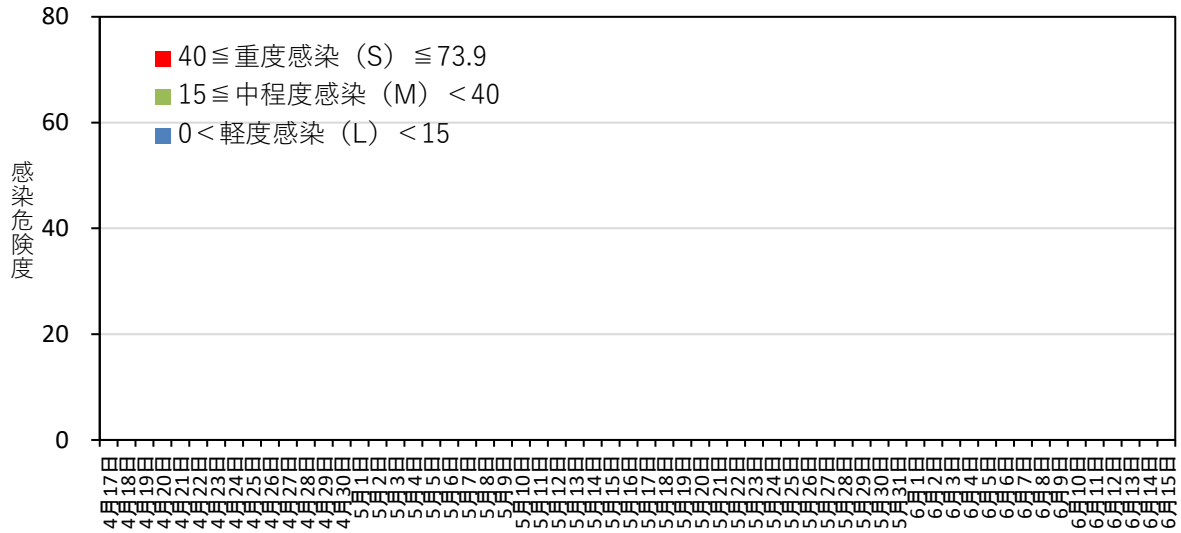

黒星病の感染危険度（黒石） 2022年4月17日～4月18日

月日	感染危険度	月日	感染危険度	月日	感染危険度
4月17日	0.0	5月1日		6月1日	
4月18日	0.0	5月2日		6月2日	
4月19日		5月3日		6月3日	
4月20日		5月4日		6月4日	
4月21日		5月5日		6月5日	
4月22日		5月6日		6月6日	
4月23日		5月7日		6月7日	
4月24日		5月8日		6月8日	
4月25日		5月9日		6月9日	
4月26日		5月10日		6月10日	
4月27日		5月11日		6月11日	
4月28日		5月12日		6月12日	
4月29日		5月13日		6月13日	
4月30日		5月14日			
		5月15日			
		5月16日			
		5月17日			
		5月18日			
		5月19日			
		5月20日			
		5月21日			
		5月22日			
		5月23日			
		5月24日			
		5月25日			
		5月26日			
		5月27日			
		5月28日			
		5月29日			
		5月30日			
		5月31日			