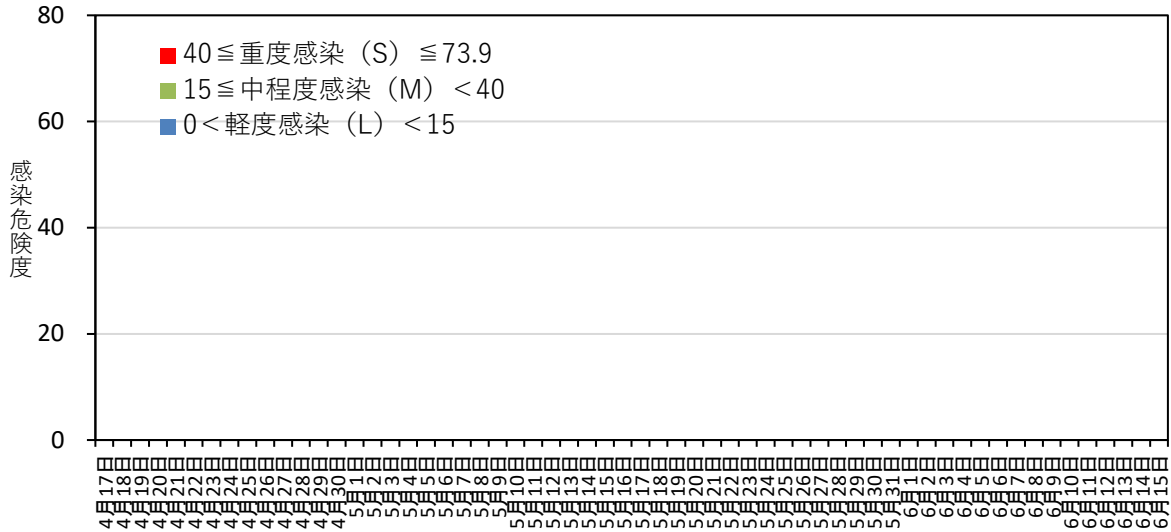

黒星病の感染危険度（五戸） 2022年4月17日

月日	感染危険度	月日	感染危険度	月日	感染危険度
4月17日	0.0	5月1日		6月1日	
4月18日		5月2日		6月2日	
4月19日		5月3日		6月3日	
4月20日		5月4日		6月4日	
4月21日		5月5日		6月5日	
4月22日		5月6日		6月6日	
4月23日		5月7日		6月7日	
4月24日		5月8日		6月8日	
4月25日		5月9日		6月9日	
4月26日		5月10日		6月10日	
4月27日		5月11日		6月11日	
4月28日		5月12日		6月12日	
4月29日		5月13日		6月13日	
4月30日		5月14日			
		5月15日			
		5月16日			
		5月17日			
		5月18日			
		5月19日			
		5月20日			
		5月21日			
		5月22日			
		5月23日			
		5月24日			
		5月25日			
		5月26日			
		5月27日			
		5月28日			
		5月29日			
		5月30日			
		5月31日			