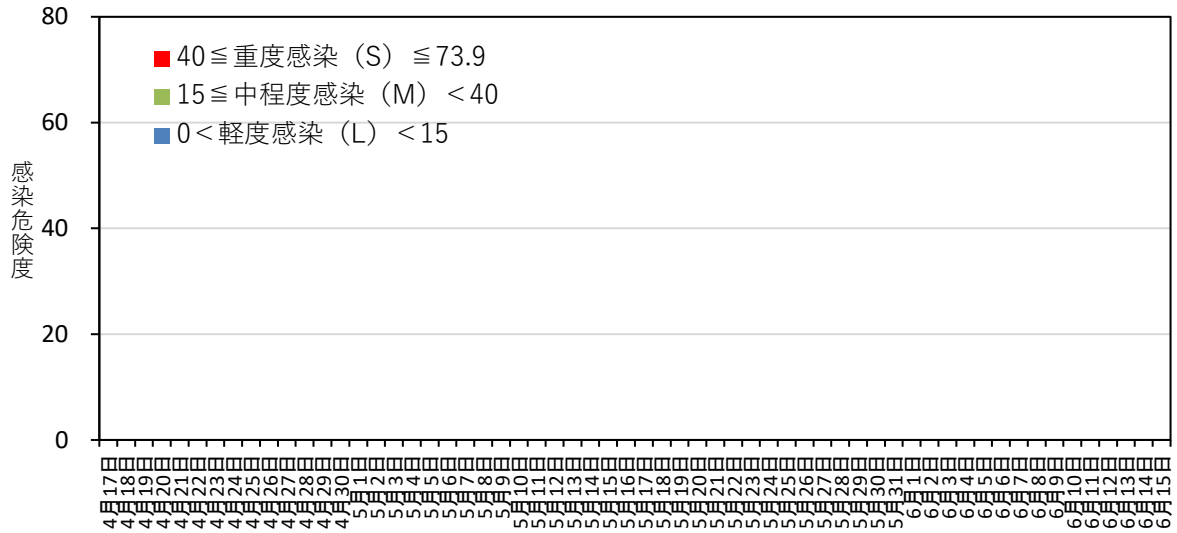

黒星病の感染危険度（黒石） 2022年4月17日～4月20日

月日	感染危険度	月日	感染危険度	月日	感染危険度
4月17日	0.0	5月1日		6月1日	
4月18日	0.0	5月2日		6月2日	
4月19日	0.0	5月3日		6月3日	
4月20日	0.0	5月4日		6月4日	
4月21日		5月5日		6月5日	
4月22日		5月6日		6月6日	
4月23日		5月7日		6月7日	
4月24日		5月8日		6月8日	
4月25日		5月9日		6月9日	
4月26日		5月10日		6月10日	
4月27日		5月11日		6月11日	
4月28日		5月12日		6月12日	
4月29日		5月13日		6月13日	
4月30日		5月14日		6月14日	
		5月15日		6月15日	
		5月16日			
		5月17日			
		5月18日			
		5月19日			
		5月20日			
		5月21日			
		5月22日			
		5月23日			
		5月24日			
		5月25日			
		5月26日			
		5月27日			
		5月28日			
		5月29日			
		5月30日			
		5月31日			