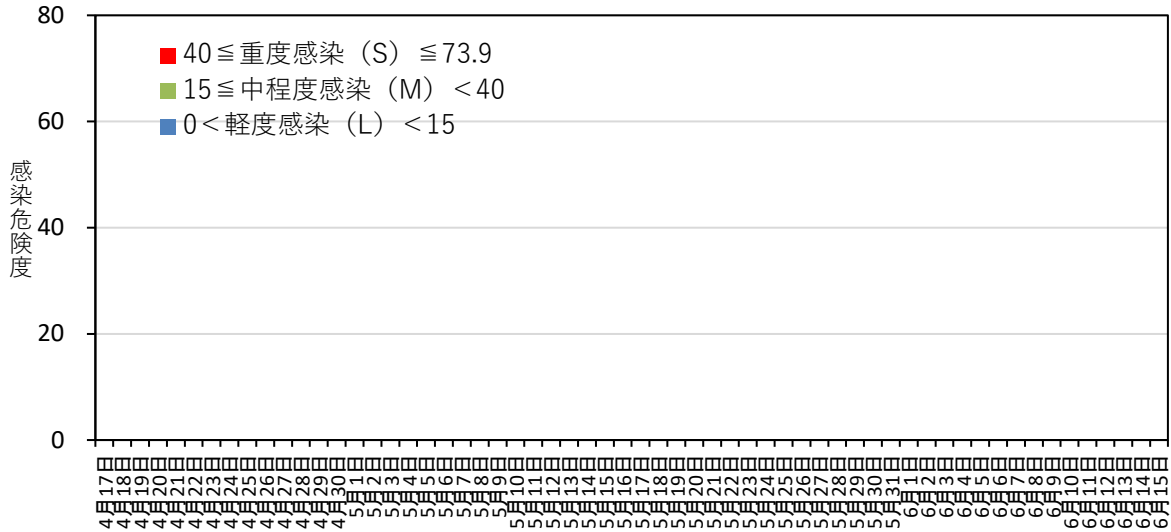

黒星病の感染危険度（五戸） 2022年4月17日～4月20日

月日	感染危険度	月日	感染危険度	月日	感染危険度
4月17日	0.0	5月1日		6月1日	
4月18日	0.0	5月2日		6月2日	
4月19日	0.0	5月3日		6月3日	
4月20日	0.0	5月4日		6月4日	
4月21日		5月5日		6月5日	
4月22日		5月6日		6月6日	
4月23日		5月7日		6月7日	
4月24日		5月8日		6月8日	
4月25日		5月9日		6月9日	
4月26日		5月10日		6月10日	
4月27日		5月11日		6月11日	
4月28日		5月12日		6月12日	
4月29日		5月13日		6月13日	
4月30日		5月14日		6月14日	
		5月15日		6月15日	
		5月16日			
		5月17日			
		5月18日			
		5月19日			
		5月20日			
		5月21日			
		5月22日			
		5月23日			
		5月24日			
		5月25日			
		5月26日			
		5月27日			
		5月28日			
		5月29日			
		5月30日			
		5月31日			