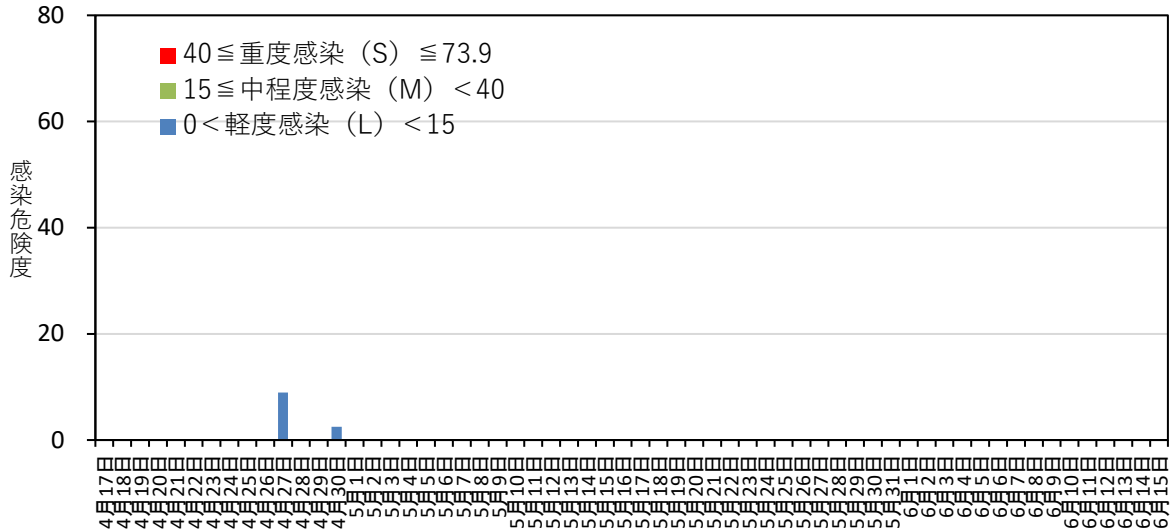

黒星病の感染危険度（五戸） 2022年4月17日～5月5日

月日	感染危険度	月日	感染危険度	月日	感染危険度
4月17日	0.0	5月1日	0.0	6月1日	
4月18日	0.0	5月2日	0.0	6月2日	
4月19日	0.0	5月3日	0.0	6月3日	
4月20日	0.0	5月4日	0.0	6月4日	
4月21日	0.0	5月5日	0.0	6月5日	
4月22日	0.0	5月6日		6月6日	
4月23日	0.0	5月7日		6月7日	
4月24日	0.0	5月8日		6月8日	
4月25日	0.0	5月9日		6月9日	
4月26日	0.0	5月10日		6月10日	
4月27日	9.0	5月11日		6月11日	
4月28日	0.0	5月12日		6月12日	
4月29日	0.0	5月13日		6月13日	
4月30日	2.5	5月14日		6月14日	
		5月15日		6月15日	
		5月16日			
		5月17日			
		5月18日			
		5月19日			
		5月20日			
		5月21日			
		5月22日			
		5月23日			
		5月24日			
		5月25日			
		5月26日			
		5月27日			
		5月28日			
		5月29日			
		5月30日			
		5月31日			