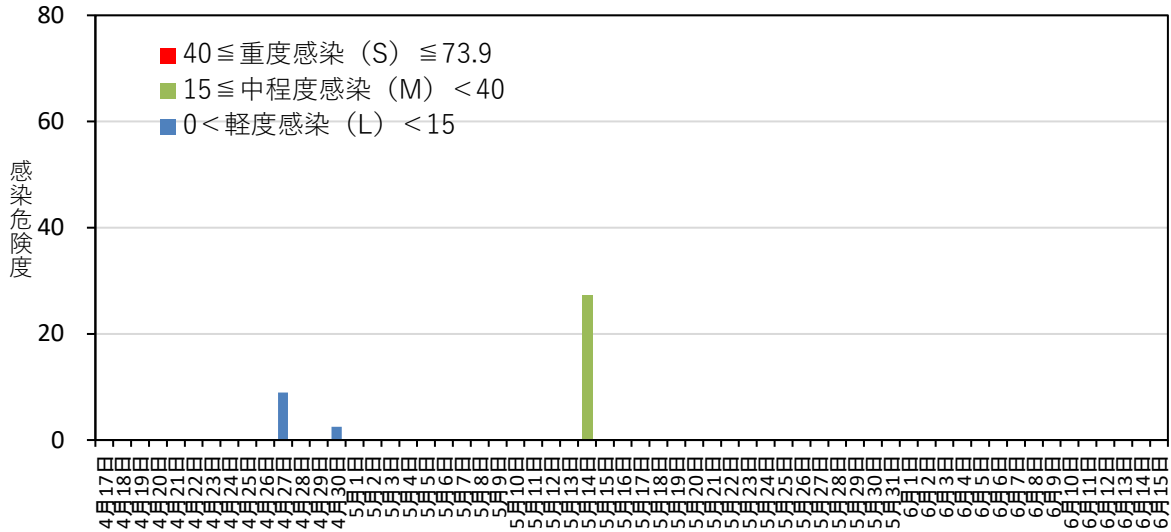

黒星病の感染危険度（五戸） 2022年4月17日～5月15日

月日	感染危険度	月日	感染危険度	月日	感染危険度
4月17日	0.0	5月1日	0.0	6月1日	
4月18日	0.0	5月2日	0.0	6月2日	
4月19日	0.0	5月3日	0.0	6月3日	
4月20日	0.0	5月4日	0.0	6月4日	
4月21日	0.0	5月5日	0.0	6月5日	
4月22日	0.0	5月6日	0.0	6月6日	
4月23日	0.0	5月7日	0.0	6月7日	
4月24日	0.0	5月8日	0.0	6月8日	
4月25日	0.0	5月9日	0.0	6月9日	
4月26日	0.0	5月10日	0.0	6月10日	
4月27日	9.0	5月11日	0.0	6月11日	
4月28日	0.0	5月12日	0.0	6月12日	
4月29日	0.0	5月13日	0.0	6月13日	
4月30日	2.5	5月14日	27.2	6月14日	
		5月15日	0.0	6月15日	
		5月16日			
		5月17日			
		5月18日			
		5月19日			
		5月20日			
		5月21日			
		5月22日			
		5月23日			
		5月24日			
		5月25日			
		5月26日			
		5月27日			
		5月28日			
		5月29日			
		5月30日			
		5月31日			