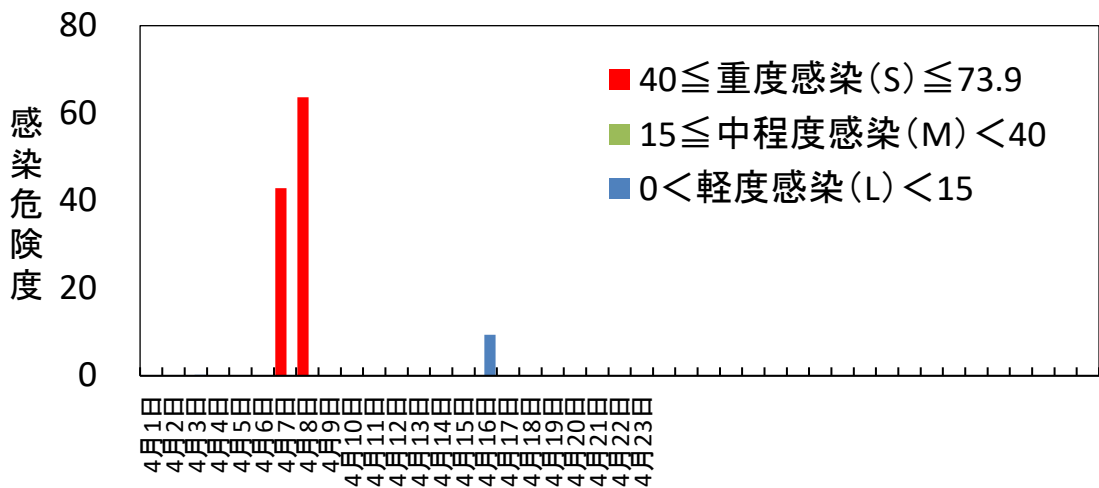

黒星病の感染危険度（五戸） 2023年4月1日～4月23日

月日	感染危険度
4月1日	0.0
4月2日	0.0
4月3日	0.2
4月4日	0.0
4月5日	0.0
4月6日	0.0
4月7日	42.9
4月8日	63.6
4月9日	0.0
4月10日	0.0
4月11日	0.0
4月12日	0.0
4月13日	0.0
4月14日	0.0
4月15日	0.0
4月16日	9.3
4月17日	0.0
4月18日	0.0
4月19日	0.0
4月20日	0.0
4月21日	0.0
4月22日	0.0
4月23日	0.0