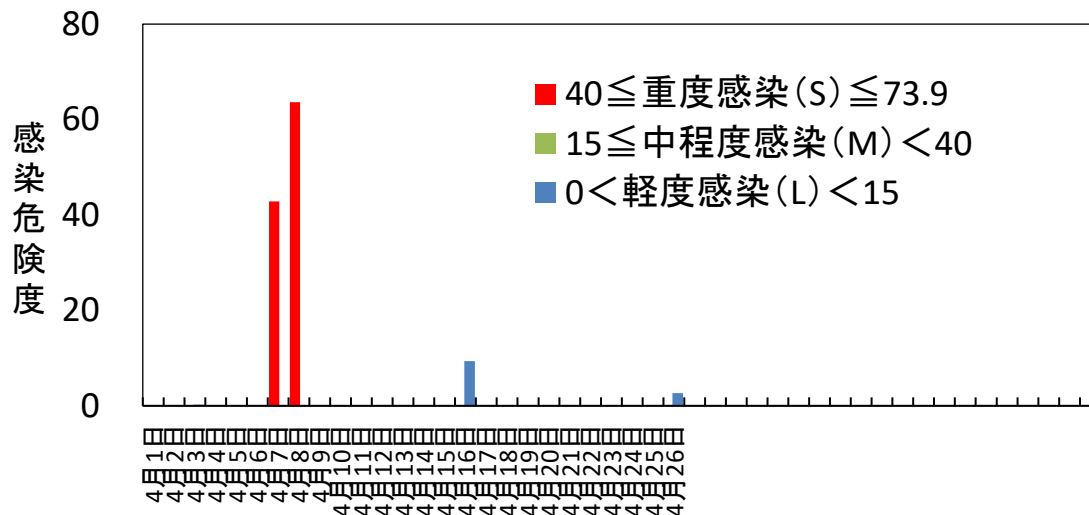

黒星病の感染危険度（五戸） 2023年4月1日～4月26日

月日	感染危険度
4月1日	0.0
4月2日	0.0
4月3日	0.2
4月4日	0.0
4月5日	0.0
4月6日	0.0
4月7日	42.9
4月8日	63.6
4月9日	0.0
4月10日	0.0
4月11日	0.0
4月12日	0.0
4月13日	0.0
4月14日	0.0
4月15日	0.0
4月16日	9.3
4月17日	0.0
4月18日	0.0
4月19日	0.0
4月20日	0.0
4月21日	0.0
4月22日	0.0
4月23日	0.0
4月24日	0.0
4月25日	0.0
4月26日	2.6