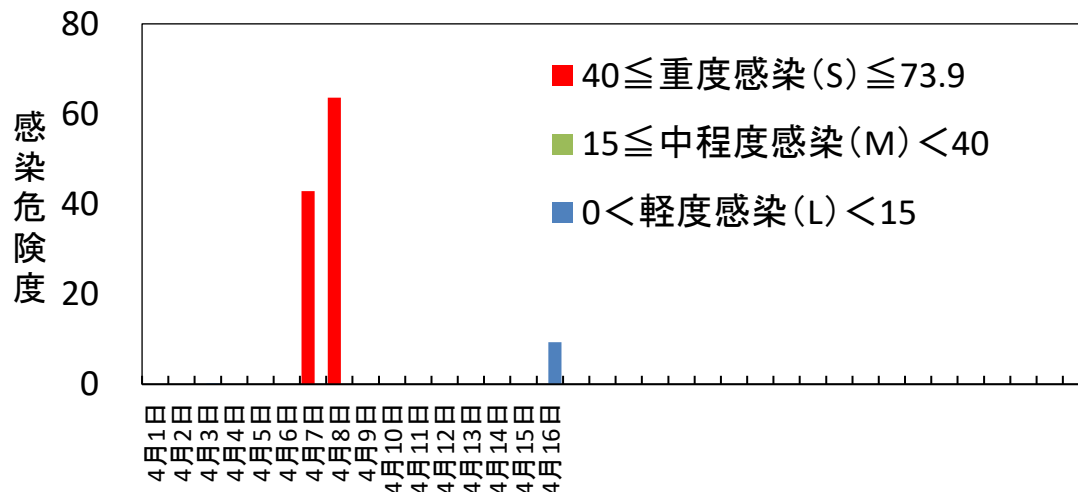

黒星病の感染危険度（五戸） 2023年4月1日～4月16日

月日	感染危険度
4月1日	0.0
4月2日	0.0
4月3日	0.2
4月4日	0.0
4月5日	0.0
4月6日	0.0
4月7日	42.9
4月8日	63.6
4月9日	0.0
4月10日	0.0
4月11日	0.0
4月12日	0.0
4月13日	0.0
4月14日	0.0
4月15日	0.0
4月16日	9.3