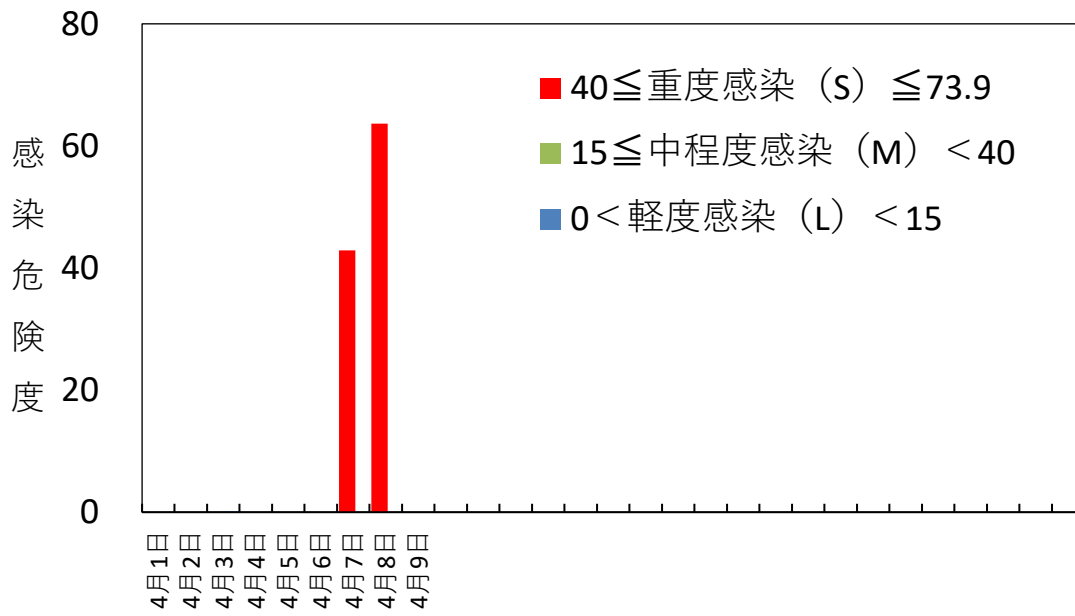

黒星病の感染危険度（五戸） 2022年4月1日～9日

月日	黒星病感染危険度
4月1日	0.0
4月2日	0.0
4月3日	0.2
4月4日	0.0
4月5日	0.0
4月6日	0.0
4月7日	42.9
4月8日	63.6
4月9日	0.0