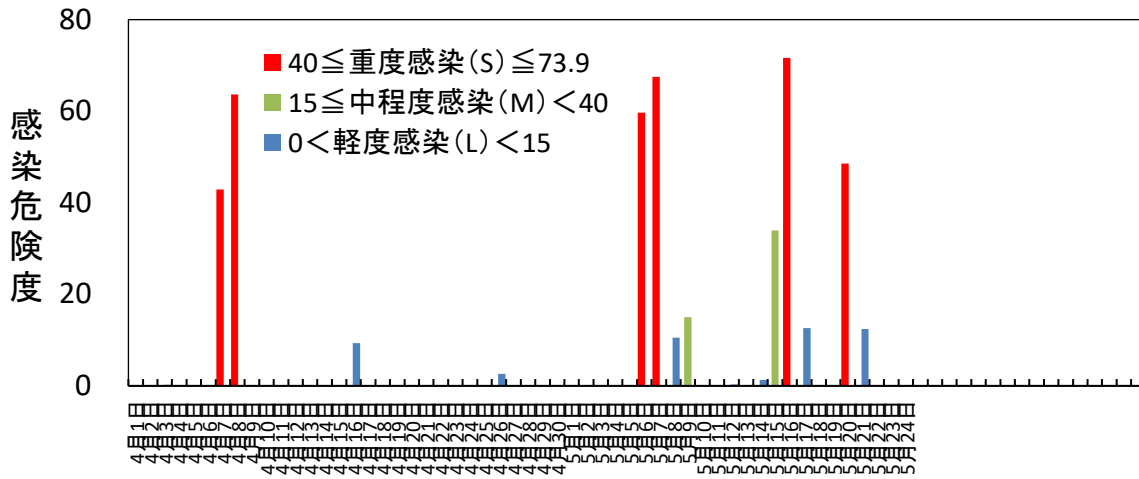

黒星病の感染危険度（五戸） 2023年4月1日～5月24日

月日	感染危険度	月日	感染危険度	月日	感染危険度
4月1日	0.0	4月27日	0.0	5月23日	0.0
4月2日	0.0	4月28日	0.0	5月24日	0.0
4月3日	0.2	4月29日	0.0		
4月4日	0.0	4月30日	0.0		
4月5日	0.0	5月1日	0.0		
4月6日	0.0	5月2日	0.0		
4月7日	42.9	5月3日	0.0		
4月8日	63.6	5月4日	0.0		
4月9日	0.0	5月5日	0.0		
4月10日	0.0	5月6日	59.7		
4月11日	0.0	5月7日	67.5		
4月12日	0.0	5月8日	10.5		
4月13日	0.0	5月9日	15.0		
4月14日	0.0	5月10日	0.0		
4月15日	0.0	5月11日	0.0		
4月16日	9.3	5月12日	0.3		
4月17日	0.0	5月13日	0.0		
4月18日	0.0	5月14日	1.3		
4月19日	0.0	5月15日	34.0		
4月20日	0.0	5月16日	71.6		
4月21日	0.0	5月17日	12.6		
4月22日	0.0	5月18日	0.0		
4月23日	0.0	5月19日	0.0		
4月24日	0.0	5月20日	48.6		
4月25日	0.0	5月21日	12.4		
4月26日	2.6	5月22日	0.0		