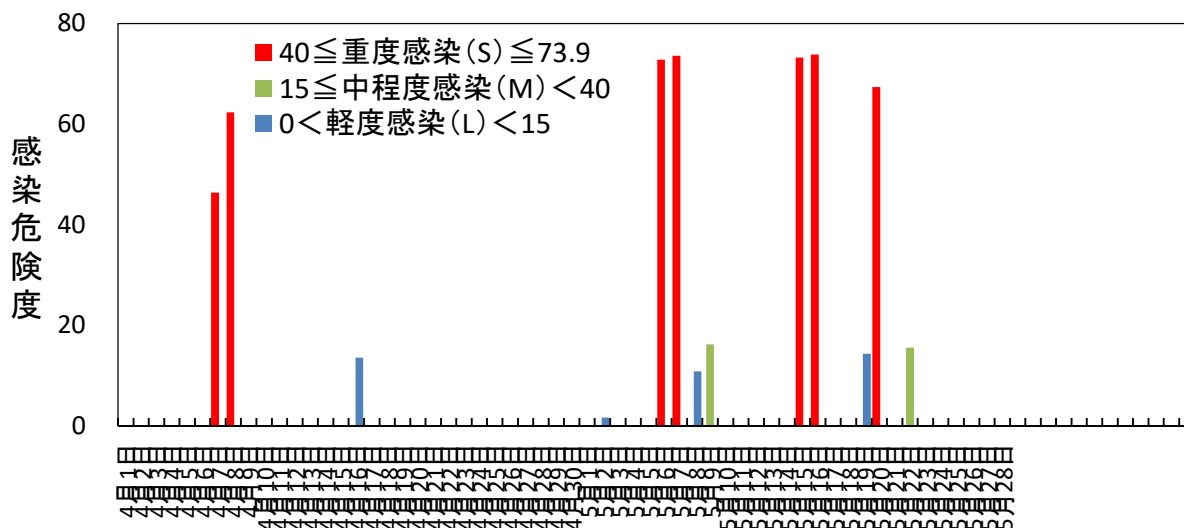

黒星病の感染危険度（黒石） 2023年4月1日～5月28日

月日	感染危険度	月日	感染危険度	月日	感染危険度
4月1日	0.0	4月27日	0.0	5月23日	0.0
4月2日	0.0	4月28日	0.0	5月24日	0.1
4月3日	0.0	4月29日	0.0	5月25日	0.0
4月4日	0.0	4月30日	0.0	5月26日	0.0
4月5日	0.0	5月1日	0.0	5月27日	0.0
4月6日	0.0	5月2日	0.0	5月28日	0.0
4月7日	46.4	5月3日	1.7		
4月8日	62.3	5月4日	0.0		
4月9日	0.0	5月5日	0.0		
4月10日	0.0	5月6日	72.8		
4月11日	0.0	5月7日	73.6		
4月12日	0.0	5月8日	10.9		
4月13日	0.0	5月9日	16.3		
4月14日	0.0	5月10日	0.0		
4月15日	0.0	5月11日	0.0		
4月16日	13.6	5月12日	0.0		
4月17日	0.0	5月13日	0.0		
4月18日	0.0	5月14日	0.0		
4月19日	0.0	5月15日	73.3		
4月20日	0.0	5月16日	73.9		
4月21日	0.0	5月17日	0.0		
4月22日	0.0	5月18日	0.0		
4月23日	0.0	5月19日	14.3		
4月24日	0.0	5月20日	67.4		
4月25日	0.0	5月21日	0.0		
4月26日	0.0	5月22日	15.5		