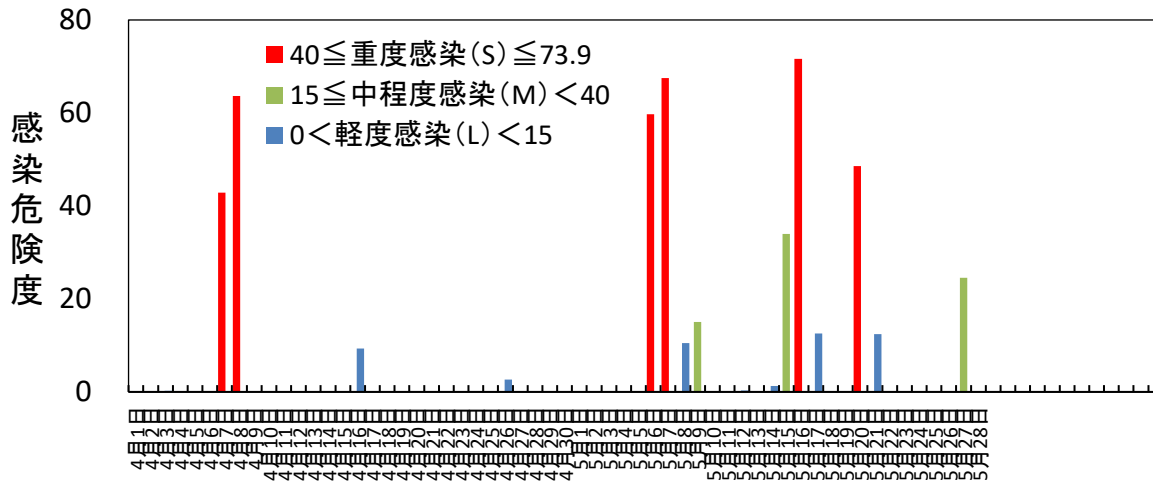

黒星病の感染危険度（五戸） 2023年4月1日～5月28日

月日	感染危険度	月日	感染危険度	月日	感染危険度
4月1日	0.0	4月27日	0.0	5月23日	0.0
4月2日	0.0	4月28日	0.0	5月24日	0.0
4月3日	0.2	4月29日	0.0	5月25日	0.0
4月4日	0.0	4月30日	0.0	5月26日	0.0
4月5日	0.0	5月1日	0.0	5月27日	24.6
4月6日	0.0	5月2日	0.0	5月28日	0.0
4月7日	42.9	5月3日	0.0		
4月8日	63.6	5月4日	0.0		
4月9日	0.0	5月5日	0.0		
4月10日	0.0	5月6日	59.7		
4月11日	0.0	5月7日	67.5		
4月12日	0.0	5月8日	10.5		
4月13日	0.0	5月9日	15.0		
4月14日	0.0	5月10日	0.0		
4月15日	0.0	5月11日	0.0		
4月16日	9.3	5月12日	0.3		
4月17日	0.0	5月13日	0.0		
4月18日	0.0	5月14日	1.3		
4月19日	0.0	5月15日	34.0		
4月20日	0.0	5月16日	71.6		
4月21日	0.0	5月17日	12.6		
4月22日	0.0	5月18日	0.0		
4月23日	0.0	5月19日	0.0		
4月24日	0.0	5月20日	48.6		
4月25日	0.0	5月21日	12.4		
4月26日	2.6	5月22日	0.0		