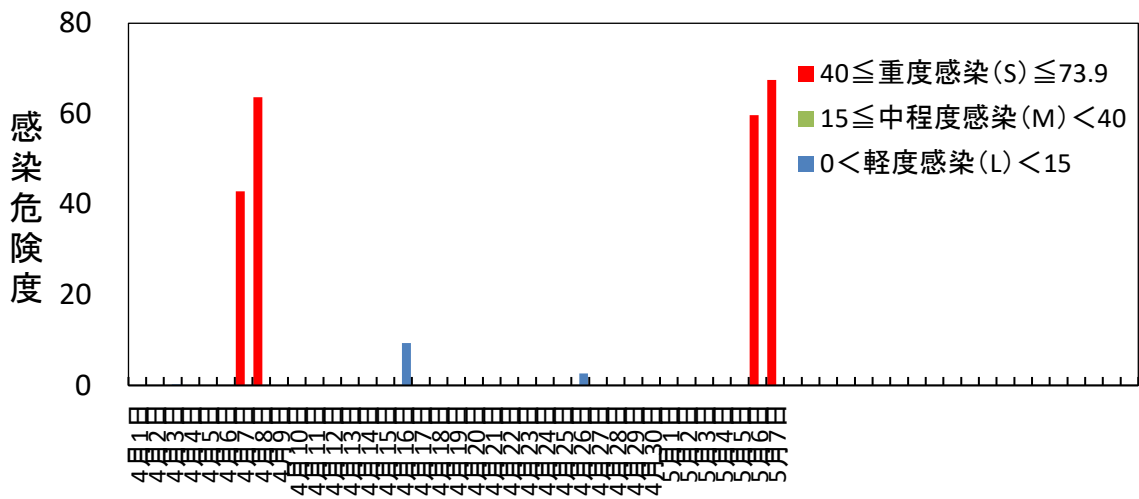

黒星病の感染危険度（五戸） 2023年4月1日～5月7日

月日	感染危険度	月日	感染危険度
4月1日	0.0	4月27日	0.0
4月2日	0.0	4月28日	0.0
4月3日	0.2	4月29日	0.0
4月4日	0.0	4月30日	0.0
4月5日	0.0	5月1日	0.0
4月6日	0.0	5月2日	0.0
4月7日	42.9	5月3日	0.0
4月8日	63.6	5月4日	0.0
4月9日	0.0	5月5日	0.0
4月10日	0.0	5月6日	59.7
4月11日	0.0	5月7日	67.5
4月12日	0.0		
4月13日	0.0		
4月14日	0.0		
4月15日	0.0		
4月16日	9.3		
4月17日	0.0		
4月18日	0.0		
4月19日	0.0		
4月20日	0.0		
4月21日	0.0		
4月22日	0.0		
4月23日	0.0		
4月24日	0.0		
4月25日	0.0		
4月26日	2.6		