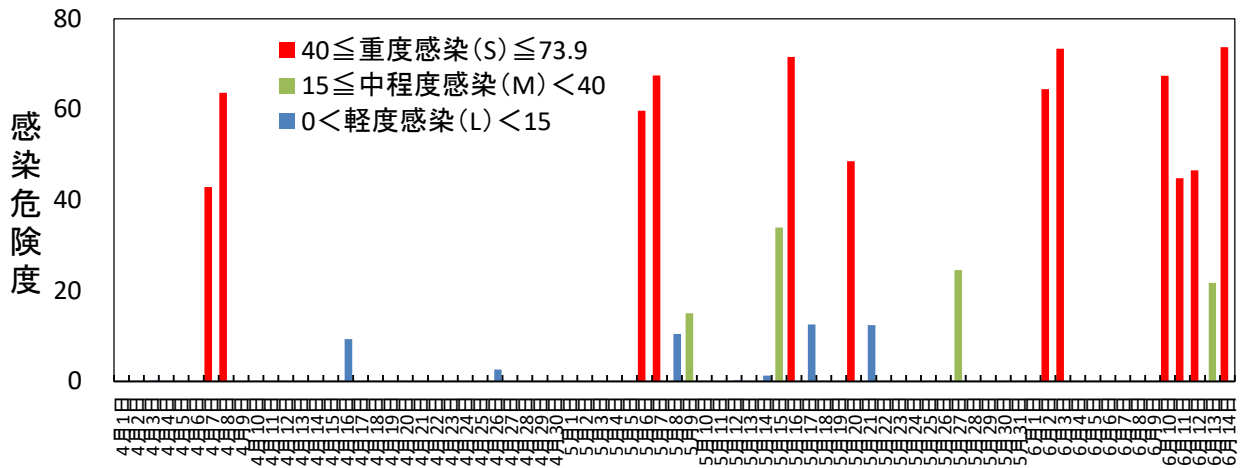

黒星病の感染危険度（五戸） 2023年4月1日～6月14日

月日	感染危険度	月日	感染危険度	月日	感染危険度
4月1日	0.0	4月27日	0.0	5月23日	0.0
4月2日	0.0	4月28日	0.0	5月24日	0.0
4月3日	0.2	4月29日	0.0	5月25日	0.0
4月4日	0.0	4月30日	0.0	5月26日	0.0
4月5日	0.0	5月1日	0.0	5月27日	24.6
4月6日	0.0	5月2日	0.0	5月28日	0.0
4月7日	42.9	5月3日	0.0	5月29日	0.0
4月8日	63.6	5月4日	0.0	5月30日	0.0
4月9日	0.0	5月5日	0.0	5月31日	0.0
4月10日	0.0	5月6日	59.7	6月1日	0.0
4月11日	0.0	5月7日	67.5	6月2日	64.5
4月12日	0.0	5月8日	10.5	6月3日	73.4
4月13日	0.0	5月9日	15.0	6月4日	0.0
4月14日	0.0	5月10日	0.0	6月5日	0.0
4月15日	0.0	5月11日	0.0	6月6日	0.0
4月16日	9.3	5月12日	0.3	6月7日	0.0
4月17日	0.0	5月13日	0.0	6月8日	0.0
4月18日	0.0	5月14日	1.3	6月9日	0.0
4月19日	0.0	5月15日	34.0	6月10日	67.4
4月20日	0.0	5月16日	71.6	6月11日	44.9
4月21日	0.0	5月17日	12.6	6月12日	46.6
4月22日	0.0	5月18日	0.0	6月13日	21.8
4月23日	0.0	5月19日	0.0	6月14日	73.7
4月24日	0.0	5月20日	48.6		
4月25日	0.0	5月21日	12.4		
4月26日	2.6	5月22日	0.0		