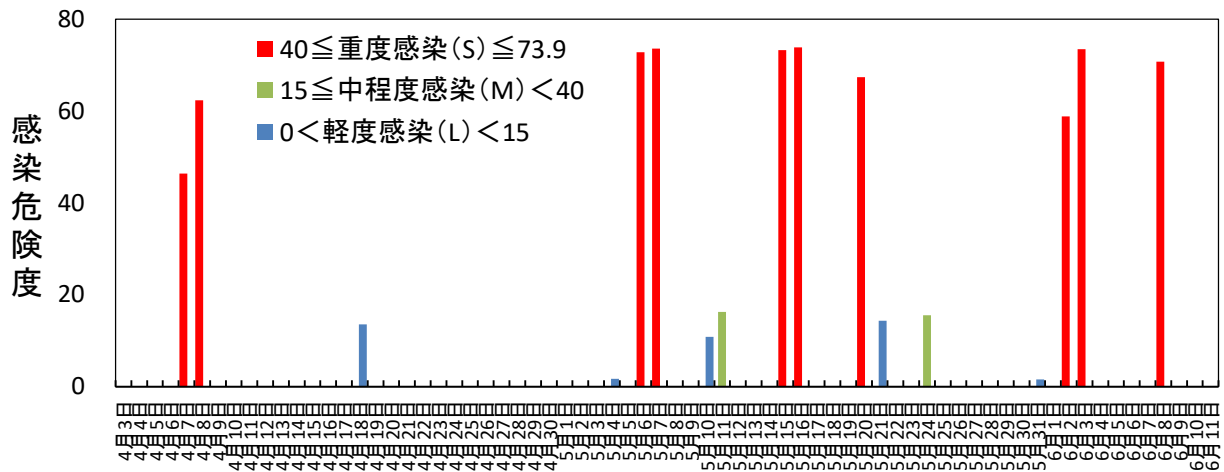

黒星病の感染危険度（黒石） 2023年4月1日～6月11日

月日	感染危険度	月日	感染危険度	月日	感染危険度
4月1日	0.0	4月27日	0.0	5月23日	0.0
4月2日	0.0	4月28日	0.0	5月24日	0.1
4月3日	0.0	4月29日	0.0	5月25日	0.0
4月4日	0.0	4月30日	0.0	5月26日	0.0
4月5日	0.0	5月1日	0.0	5月27日	0.0
4月6日	0.0	5月2日	0.0	5月28日	0.0
4月7日	46.4	5月3日	1.7	5月29日	1.6
4月8日	62.3	5月4日	0.0	5月30日	0.0
4月9日	0.0	5月5日	0.0	5月31日	0.0
4月10日	0.0	5月6日	72.8	6月1日	0.0
4月11日	0.0	5月7日	73.6	6月2日	58.8
4月12日	0.0	5月8日	10.9	6月3日	73.4
4月13日	0.0	5月9日	16.3	6月4日	0.0
4月14日	0.0	5月10日	0.0	6月5日	0.0
4月15日	0.0	5月11日	0.0	6月6日	0.0
4月16日	13.6	5月12日	0.0	6月7日	0.0
4月17日	0.0	5月13日	0.0	6月8日	70.7
4月18日	0.0	5月14日	0.0	6月9日	0
4月19日	0.0	5月15日	73.3	6月10日	0
4月20日	0.0	5月16日	73.9	6月11日	0
4月21日	0.0	5月17日	0.0		
4月22日	0.0	5月18日	0.0		
4月23日	0.0	5月19日	14.3		
4月24日	0.0	5月20日	67.4		
4月25日	0.0	5月21日	0.0		
4月26日	0.0	5月22日	15.5		