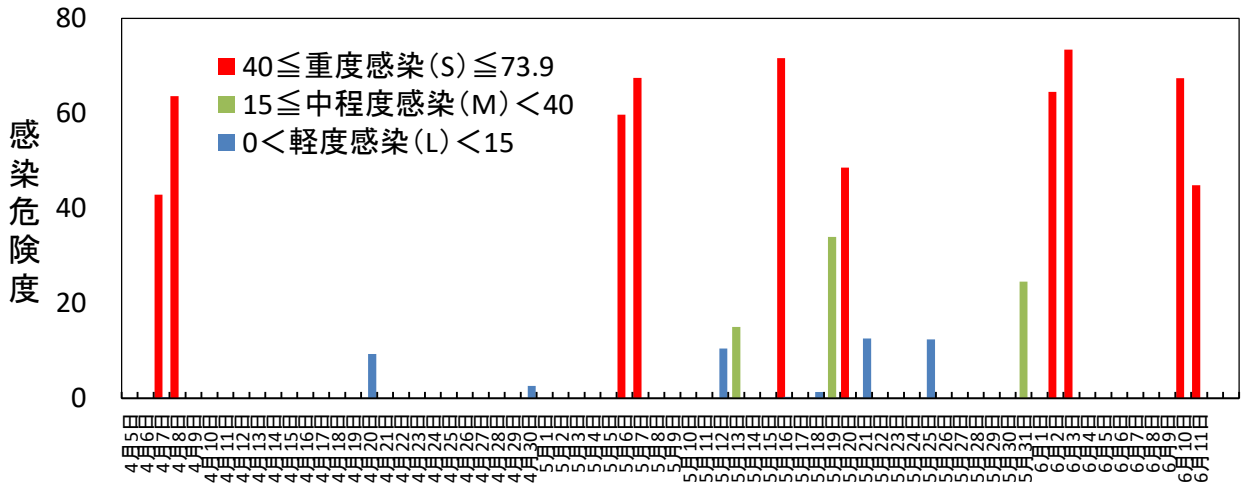

黒星病の感染危険度（五戸） 2023年4月1日～6月11日

月日	感染危険度	月日	感染危険度	月日	感染危険度
4月1日	0.0	4月27日	0.0	5月23日	0.0
4月2日	0.0	4月28日	0.0	5月24日	0.0
4月3日	0.2	4月29日	0.0	5月25日	0.0
4月4日	0.0	4月30日	0.0	5月26日	0.0
4月5日	0.0	5月1日	0.0	5月27日	24.6
4月6日	0.0	5月2日	0.0	5月28日	0.0
4月7日	42.9	5月3日	0.0	5月29日	0.0
4月8日	63.6	5月4日	0.0	5月30日	0.0
4月9日	0.0	5月5日	0.0	5月31日	0.0
4月10日	0.0	5月6日	59.7	6月1日	0.0
4月11日	0.0	5月7日	67.5	6月2日	64.5
4月12日	0.0	5月8日	10.5	6月3日	73.4
4月13日	0.0	5月9日	15.0	6月4日	0.0
4月14日	0.0	5月10日	0.0	6月5日	0.0
4月15日	0.0	5月11日	0.0	6月6日	0.0
4月16日	9.3	5月12日	0.3	6月7日	0.0
4月17日	0.0	5月13日	0.0	6月8日	0.0
4月18日	0.0	5月14日	1.3	6月9日	0.0
4月19日	0.0	5月15日	34.0	6月10日	67.4
4月20日	0.0	5月16日	71.6	6月11日	44.9
4月21日	0.0	5月17日	12.6		
4月22日	0.0	5月18日	0.0		
4月23日	0.0	5月19日	0.0		
4月24日	0.0	5月20日	48.6		
4月25日	0.0	5月21日	12.4		
4月26日	2.6	5月22日	0.0		