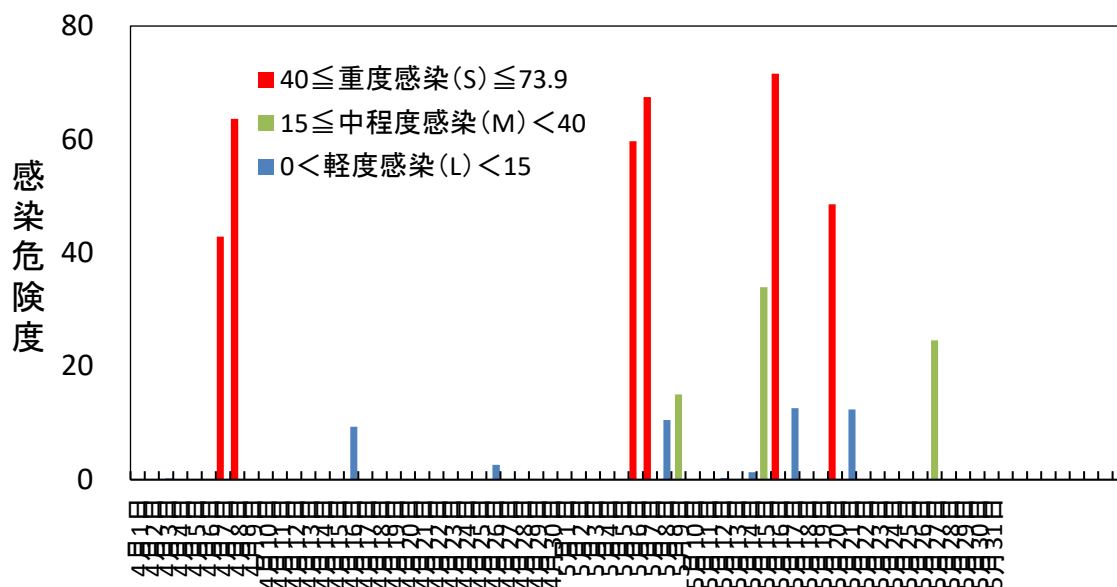

黒星病の感染危険度（五戸） 2023年4月1日～5月31日

4月3日	0.2	4月29日	0.0	5月25日	0.0
4月4日	0.0	4月30日	0.0	5月26日	0.0
4月5日	0.0	5月1日	0.0	5月27日	24.6
4月6日	0.0	5月2日	0.0	5月28日	0.0
4月7日	42.9	5月3日	0.0	5月29日	0.0
4月8日	63.6	5月4日	0.0	5月30日	0.0
4月9日	0.0	5月5日	0.0	5月31日	0.0
4月10日	0.0	5月6日	59.7		
4月11日	0.0	5月7日	67.5		
4月12日	0.0	5月8日	10.5		
4月13日	0.0	5月9日	15.0		
4月14日	0.0	5月10日	0.0		
4月15日	0.0	5月11日	0.0		
4月16日	9.3	5月12日	0.3		
4月17日	0.0	5月13日	0.0		
4月18日	0.0	5月14日	1.3		
4月19日	0.0	5月15日	34.0		
4月20日	0.0	5月16日	71.6		
4月21日	0.0	5月17日	12.6		
4月22日	0.0	5月18日	0.0		
4月23日	0.0	5月19日	0.0		
4月24日	0.0	5月20日	48.6		
4月25日	0.0	5月21日	12.4		
4月26日	2.6	5月22日	0.0		