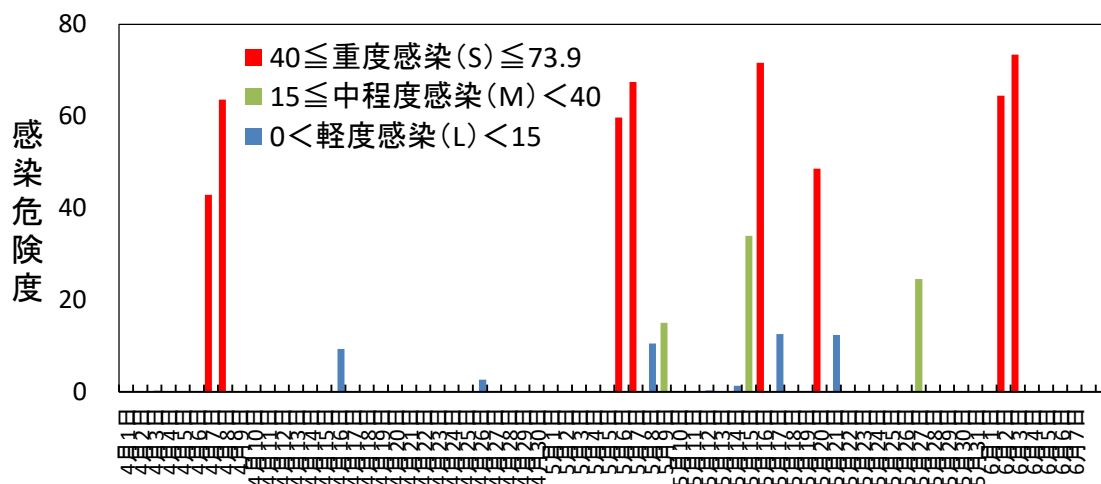

黒星病の感染危険度（五戸） 2023年4月1日～6月7日

月日	感染危険度	月日	感染危険度	月日	感染危険度
4月1日	0.0	4月27日	0.0	5月23日	0.0
4月2日	0.0	4月28日	0.0	5月24日	0.0
4月3日	0.2	4月29日	0.0	5月25日	0.0
4月4日	0.0	4月30日	0.0	5月26日	0.0
4月5日	0.0	5月1日	0.0	5月27日	24.6
4月6日	0.0	5月2日	0.0	5月28日	0.0
4月7日	42.9	5月3日	0.0	5月29日	0.0
4月8日	63.6	5月4日	0.0	5月30日	0.0
4月9日	0.0	5月5日	0.0	5月31日	0.0
4月10日	0.0	5月6日	59.7	6月1日	0.0
4月11日	0.0	5月7日	67.5	6月2日	64.5
4月12日	0.0	5月8日	10.5	6月3日	73.4
4月13日	0.0	5月9日	15.0	6月4日	0.0
4月14日	0.0	5月10日	0.0	6月5日	0.0
4月15日	0.0	5月11日	0.0	6月6日	0.0
4月16日	9.3	5月12日	0.3	6月7日	0.0
4月17日	0.0	5月13日	0.0		
4月18日	0.0	5月14日	1.3		
4月19日	0.0	5月15日	34.0		
4月20日	0.0	5月16日	71.6		
4月21日	0.0	5月17日	12.6		
4月22日	0.0	5月18日	0.0		
4月23日	0.0	5月19日	0.0		
4月24日	0.0	5月20日	48.6		
4月25日	0.0	5月21日	12.4		
4月26日	2.6	5月22日	0.0		