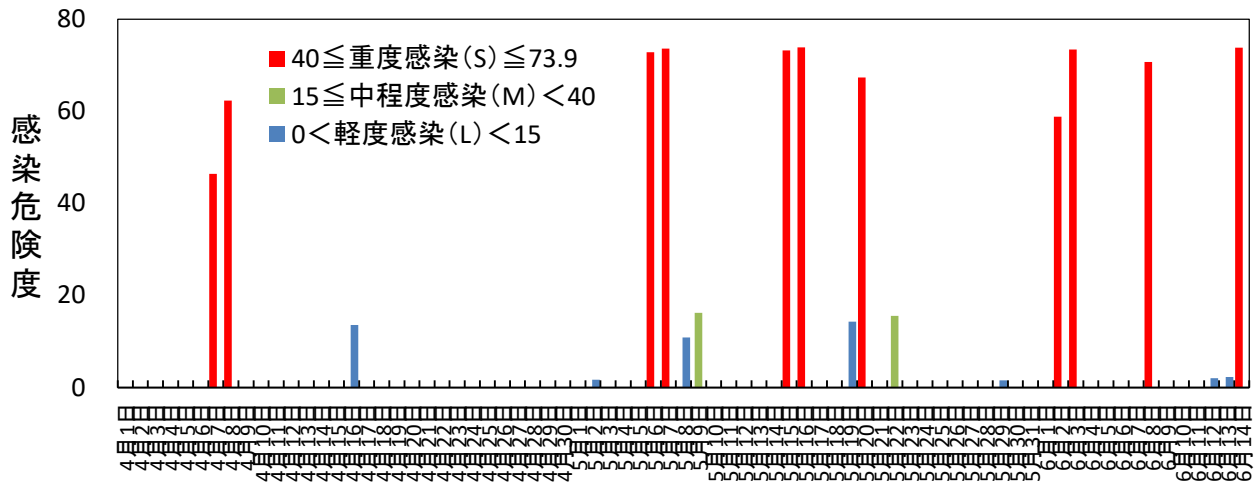

黒星病の感染危険度（黒石） 2023年4月1日～6月14日

月日	感染危険度	月日	感染危険度	月日	感染危険度
4月1日	0.0	4月27日	0.0	5月23日	0.0
4月2日	0.0	4月28日	0.0	5月24日	0.1
4月3日	0.0	4月29日	0.0	5月25日	0.0
4月4日	0.0	4月30日	0.0	5月26日	0.0
4月5日	0.0	5月1日	0.0	5月27日	0.0
4月6日	0.0	5月2日	0.0	5月28日	0.0
4月7日	46.4	5月3日	1.7	5月29日	1.6
4月8日	62.3	5月4日	0.0	5月30日	0.0
4月9日	0.0	5月5日	0.0	5月31日	0.0
4月10日	0.0	5月6日	72.8	6月1日	0.0
4月11日	0.0	5月7日	73.6	6月2日	58.8
4月12日	0.0	5月8日	10.9	6月3日	73.4
4月13日	0.0	5月9日	16.3	6月4日	0.0
4月14日	0.0	5月10日	0.0	6月5日	0.0
4月15日	0.0	5月11日	0.0	6月6日	0.0
4月16日	13.6	5月12日	0.0	6月7日	0.0
4月17日	0.0	5月13日	0.0	6月8日	70.7
4月18日	0.0	5月14日	0.0	6月9日	0
4月19日	0.0	5月15日	73.3	6月10日	0
4月20日	0.0	5月16日	73.9	6月11日	0
4月21日	0.0	5月17日	0.0	6月12日	2.0
4月22日	0.0	5月18日	0.0	6月13日	2.3
4月23日	0.0	5月19日	14.3	6月14日	73.8
4月24日	0.0	5月20日	67.4		
4月25日	0.0	5月21日	0.0		
4月26日	0.0	5月22日	15.5		