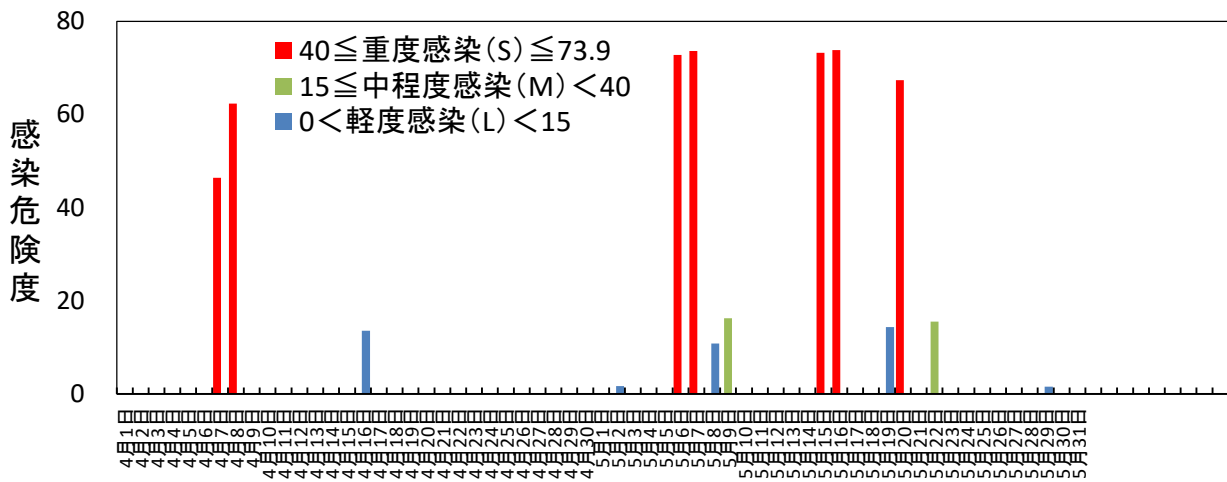

黒星病の感染危険度（黒石） 2023年4月1日～5月31日

月日	感染危険度	月日	感染危険度	月日	感染危険度
4月1日	0.0	4月27日	0.0	5月23日	0.0
4月2日	0.0	4月28日	0.0	5月24日	0.1
4月3日	0.0	4月29日	0.0	5月25日	0.0
4月4日	0.0	4月30日	0.0	5月26日	0.0
4月5日	0.0	5月1日	0.0	5月27日	0.0
4月6日	0.0	5月2日	0.0	5月28日	0.0
4月7日	46.4	5月3日	1.7	5月29日	1.6
4月8日	62.3	5月4日	0.0	5月30日	0.0
4月9日	0.0	5月5日	0.0	5月31日	0.0
4月10日	0.0	5月6日	72.8		
4月11日	0.0	5月7日	73.6		
4月12日	0.0	5月8日	10.9		
4月13日	0.0	5月9日	16.3		
4月14日	0.0	5月10日	0.0		
4月15日	0.0	5月11日	0.0		
4月16日	13.6	5月12日	0.0		
4月17日	0.0	5月13日	0.0		
4月18日	0.0	5月14日	0.0		
4月19日	0.0	5月15日	73.3		
4月20日	0.0	5月16日	73.9		
4月21日	0.0	5月17日	0.0		
4月22日	0.0	5月18日	0.0		
4月23日	0.0	5月19日	14.3		
4月24日	0.0	5月20日	67.4		
4月25日	0.0	5月21日	0.0		
4月26日	0.0	5月22日	15.5		