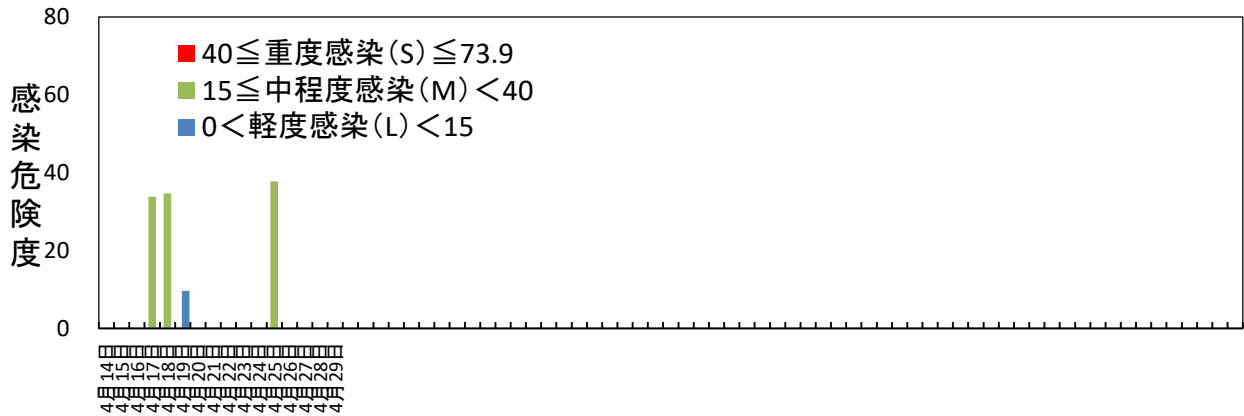

黒星病の感染危険度（五戸） 2024年4月14日～

月日	感染危険度	月日	感染危険度	月日	感染危険度
4月14日	0.0	5月1日		6月1日	
4月15日	0.0	5月2日		6月2日	
4月16日	0.0	5月3日		6月3日	
4月17日	33.8	5月4日		6月4日	
4月18日	34.6	5月5日		6月5日	
4月19日	9.7	5月6日		6月6日	
4月20日	0.0	5月7日		6月7日	
4月21日	0.0	5月8日		6月8日	
4月22日	0.0	5月9日		6月9日	
4月23日	0.2	5月10日		6月10日	
4月24日	0.0	5月11日		6月11日	
4月25日	37.8	5月12日		6月12日	
4月26日	0.0	5月13日		6月13日	
4月27日	0.0	5月14日		6月14日	
4月28日	0.0	5月15日		6月15日	
4月29日	0.0	5月16日			
4月30日		5月17日			
		5月18日			
		5月19日			
		5月20日			
		5月21日			
		5月22日			
		5月23日			
		5月24日			
		5月25日			
		5月26日			
		5月27日			
		5月28日			
		5月29日			
		5月30日			
		5月31日			