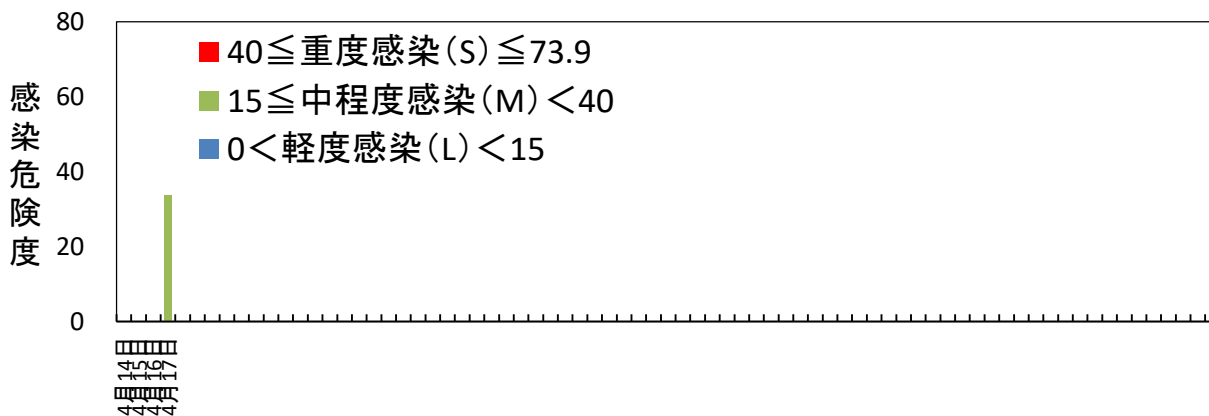

黒星病の感染危険度（五戸） 2024年4月14日～

月日	感染危険度	月日	感染危険度	月日	感染危険度
4月14日	0.0	5月1日		6月1日	
4月15日	0.0	5月2日		6月2日	
4月16日	0.0	5月3日		6月3日	
4月17日	33.8	5月4日		6月4日	
4月18日		5月5日		6月5日	
4月19日		5月6日		6月6日	
4月20日		5月7日		6月7日	
4月21日		5月8日		6月8日	
4月22日		5月9日		6月9日	
4月23日		5月10日		6月10日	
4月24日		5月11日		6月11日	
4月25日		5月12日		6月12日	
4月26日		5月13日		6月13日	
4月27日		5月14日		6月14日	
4月28日		5月15日		6月15日	
4月29日		5月16日			
4月30日		5月17日			
		5月18日			
		5月19日			
		5月20日			
		5月21日			
		5月22日			
		5月23日			
		5月24日			
		5月25日			
		5月26日			
		5月27日			
		5月28日			
		5月29日			
		5月30日			
		5月31日			