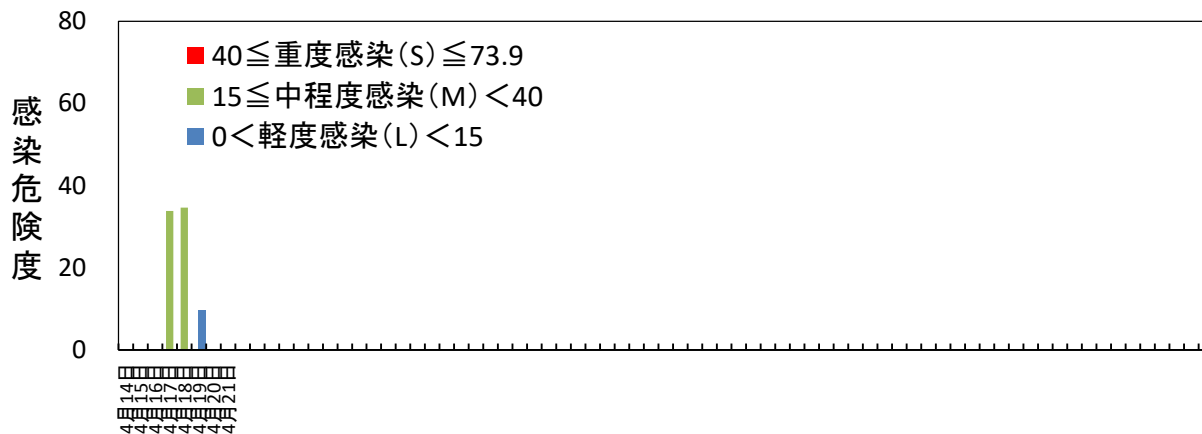

黒星病の感染危険度（五戸） 2024年4月14日～

月日	感染危険度	月日	感染危険度	月日	感染危険度
4月14日	0.0	5月1日		6月1日	
4月15日	0.0	5月2日		6月2日	
4月16日	0.0	5月3日		6月3日	
4月17日	33.8	5月4日		6月4日	
4月18日	34.6	5月5日		6月5日	
4月19日	9.7	5月6日		6月6日	
4月20日	0.0	5月7日		6月7日	
4月21日	0.0	5月8日		6月8日	
4月22日		5月9日		6月9日	
4月23日		5月10日		6月10日	
4月24日		5月11日		6月11日	
4月25日		5月12日		6月12日	
4月26日		5月13日		6月13日	
4月27日		5月14日		6月14日	
4月28日		5月15日		6月15日	
4月29日		5月16日			
4月30日		5月17日			
		5月18日			
		5月19日			
		5月20日			
		5月21日			
		5月22日			
		5月23日			
		5月24日			
		5月25日			
		5月26日			
		5月27日			
		5月28日			
		5月29日			
		5月30日			
		5月31日			