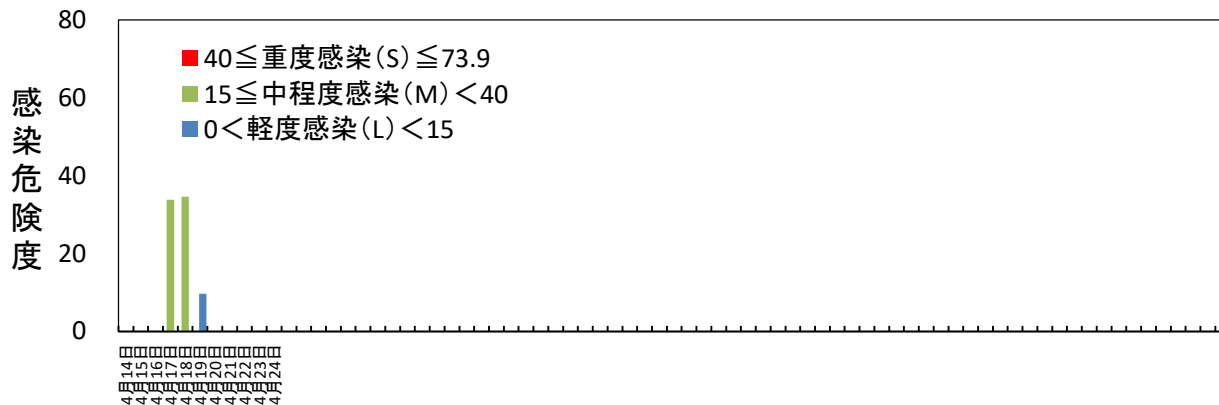

黒星病の感染危険度（五戸） 2024年4月14日～

月日	感染危険度	月日	感染危険度	月日	感染危険度
4月14日	0.0	5月1日		6月1日	
4月15日	0.0	5月2日		6月2日	
4月16日	0.0	5月3日		6月3日	
4月17日	33.8	5月4日		6月4日	
4月18日	34.6	5月5日		6月5日	
4月19日	9.7	5月6日		6月6日	
4月20日	0.0	5月7日		6月7日	
4月21日	0.0	5月8日		6月8日	
4月22日	0.0	5月9日		6月9日	
4月23日	0.2	5月10日		6月10日	
4月24日	0.0	5月11日		6月11日	
4月25日		5月12日		6月12日	
4月26日		5月13日		6月13日	
4月27日		5月14日		6月14日	
4月28日		5月15日		6月15日	
4月29日		5月16日			
4月30日		5月17日			
		5月18日			
		5月19日			
		5月20日			
		5月21日			
		5月22日			
		5月23日			
		5月24日			
		5月25日			
		5月26日			
		5月27日			
		5月28日			
		5月29日			
		5月30日			
		5月31日			