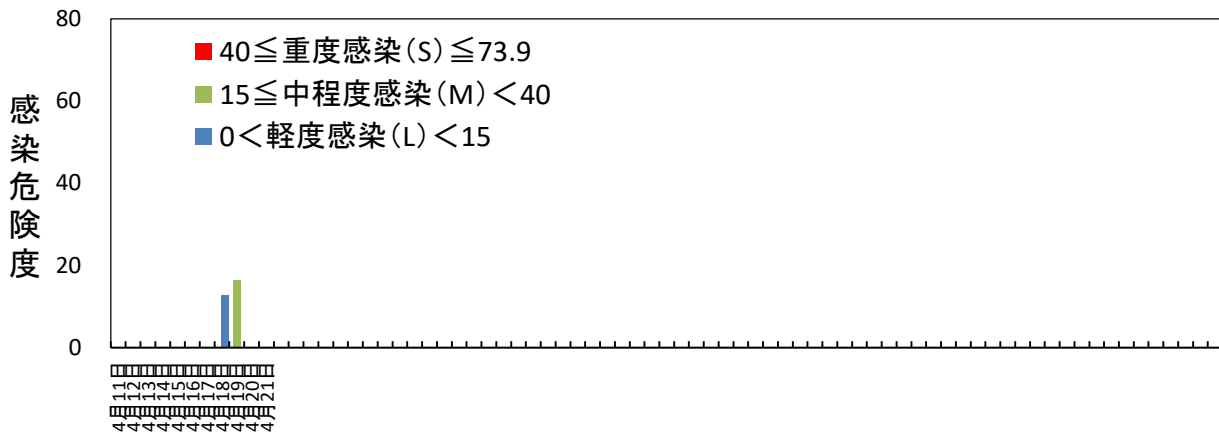

黒星病の感染危険度（黒石） 2024年4月11日～

月日	感染危険度	月日	感染危険度	月日	感染危険度
4月11日	0.0	5月1日		6月1日	
4月12日	0.0	5月2日		6月2日	
4月13日	0.0	5月3日		6月3日	
4月14日	0.0	5月4日		6月4日	
4月15日	0.0	5月5日		6月5日	
4月16日	0.0	5月6日		6月6日	
4月17日	0.0	5月7日		6月7日	
4月18日	12.7	5月8日		6月8日	
4月19日	16.4	5月9日		6月9日	
4月20日	0.0	5月10日		6月10日	
4月21日	0.0	5月11日		6月11日	
4月22日		5月12日		6月12日	
4月23日		5月13日		6月13日	
4月24日		5月14日		6月14日	
4月25日		5月15日		6月15日	
4月26日		5月16日			
4月27日		5月17日			
4月28日		5月18日			
4月29日		5月19日			
4月30日		5月20日			
		5月21日			
		5月22日			
		5月23日			
		5月24日			
		5月25日			
		5月26日			
		5月27日			
		5月28日			
		5月29日			
		5月30日			
		5月31日			