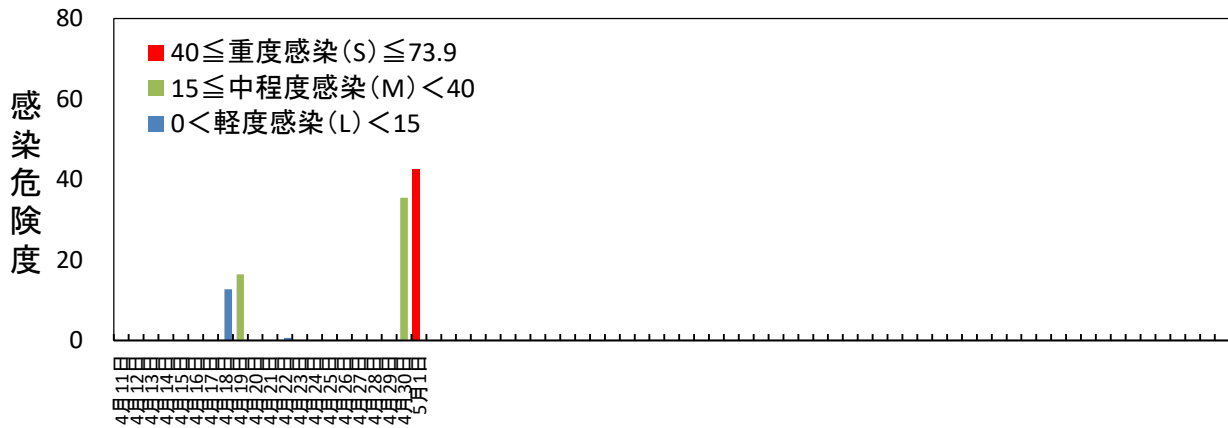

黒星病の感染危険度（黒石） 2024年4月11日～

月日	感染危険度	月日	感染危険度	月日	感染危険度
4月11日	0.0	5月1日	42.7	6月1日	
4月12日	0.0	5月2日		6月2日	
4月13日	0.0	5月3日		6月3日	
4月14日	0.0	5月4日		6月4日	
4月15日	0.0	5月5日		6月5日	
4月16日	0.0	5月6日		6月6日	
4月17日	0.0	5月7日		6月7日	
4月18日	12.7	5月8日		6月8日	
4月19日	16.4	5月9日		6月9日	
4月20日	0.0	5月10日		6月10日	
4月21日	0.0	5月11日		6月11日	
4月22日	0.6	5月12日		6月12日	
4月23日	0.0	5月13日		6月13日	
4月24日	0.0	5月14日		6月14日	
4月25日	0.0	5月15日		6月15日	
4月26日	0.0	5月16日			
4月27日	0.0	5月17日			
4月28日	0.0	5月18日			
4月29日	0.0	5月19日			
4月30日	35.5	5月20日			
		5月21日			
		5月22日			
		5月23日			
		5月24日			
		5月25日			
		5月26日			
		5月27日			
		5月28日			
		5月29日			
		5月30日			
		5月31日			