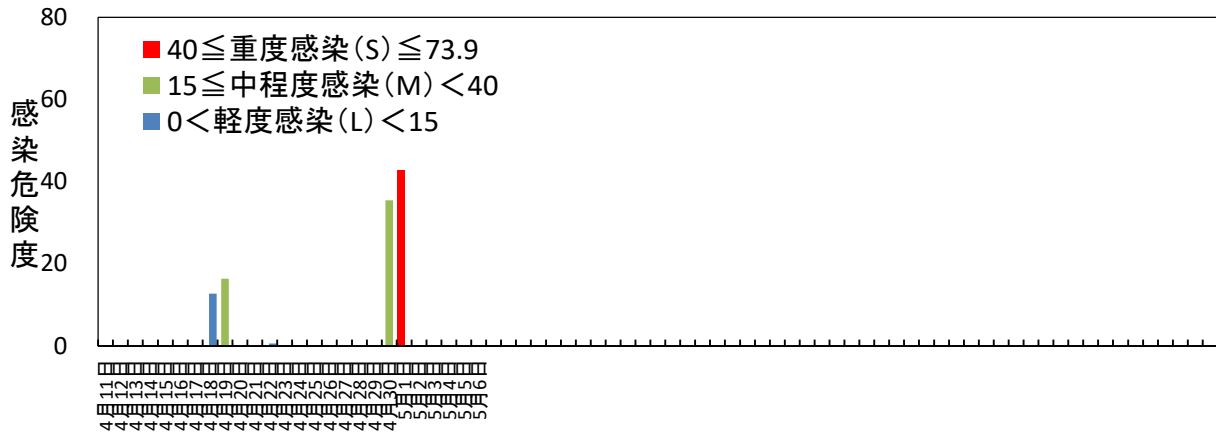

黒星病の感染危険度（黒石） 2024年4月11日～

月日	感染危険度	月日	感染危険度	月日	感染危険度
4月11日	0.0	5月1日	42.7	6月1日	
4月12日	0.0	5月2日	0.0	6月2日	
4月13日	0.0	5月3日	0.0	6月3日	
4月14日	0.0	5月4日	0.0	6月4日	
4月15日	0.0	5月5日	0.0	6月5日	
4月16日	0.0	5月6日	0.0	6月6日	
4月17日	0.0	5月7日		6月7日	
4月18日	12.7	5月8日		6月8日	
4月19日	16.4	5月9日		6月9日	
4月20日	0.0	5月10日		6月10日	
4月21日	0.0	5月11日		6月11日	
4月22日	0.6	5月12日		6月12日	
4月23日	0.0	5月13日		6月13日	
4月24日	0.0	5月14日		6月14日	
4月25日	0.0	5月15日		6月15日	
4月26日	0.0	5月16日			
4月27日	0.0	5月17日			
4月28日	0.0	5月18日			
4月29日	0.0	5月19日			
4月30日	35.5	5月20日			
		5月21日			
		5月22日			
		5月23日			
		5月24日			
		5月25日			
		5月26日			
		5月27日			
		5月28日			
		5月29日			
		5月30日			
		5月31日			