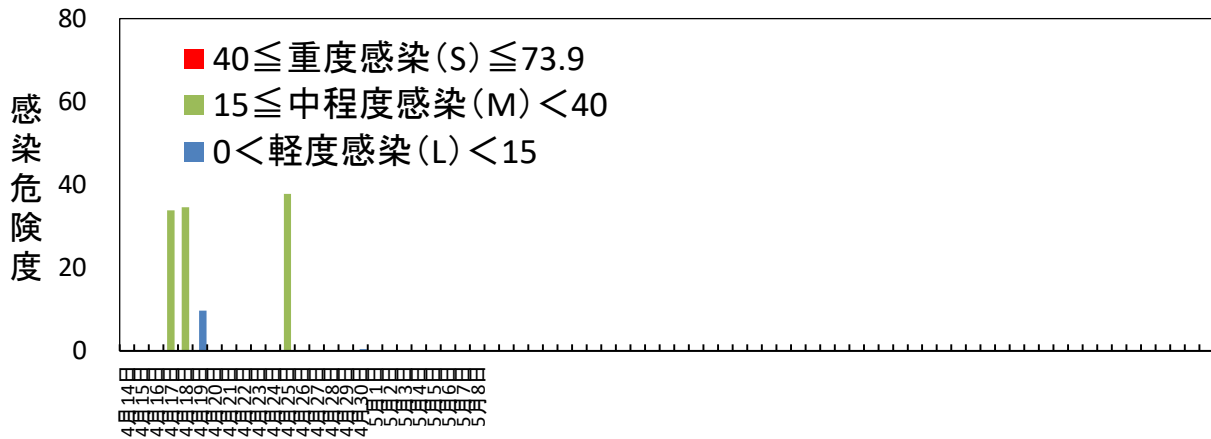

黒星病の感染危険度（五戸） 2024年4月14日～

月日	感染危険度	月日	感染危険度	月日	感染危険度
4月14日	0.0	5月1日	0.0	6月1日	
4月15日	0.0	5月2日	0.0	6月2日	
4月16日	0.0	5月3日	0.0	6月3日	
4月17日	33.8	5月4日	0.0	6月4日	
4月18日	34.6	5月5日	0.0	6月5日	
4月19日	9.7	5月6日	0.0	6月6日	
4月20日	0.0	5月7日	0.0	6月7日	
4月21日	0.0	5月8日	0.0	6月8日	
4月22日	0.0	5月9日		6月9日	
4月23日	0.2	5月10日		6月10日	
4月24日	0.0	5月11日		6月11日	
4月25日	37.8	5月12日		6月12日	
4月26日	0.0	5月13日		6月13日	
4月27日	0.0	5月14日		6月14日	
4月28日	0.0	5月15日		6月15日	
4月29日	0.0	5月16日			
4月30日	0.4	5月17日			
		5月18日			
		5月19日			
		5月20日			
		5月21日			
		5月22日			
		5月23日			
		5月24日			
		5月25日			
		5月26日			
		5月27日			
		5月28日			
		5月29日			
		5月30日			
		5月31日			