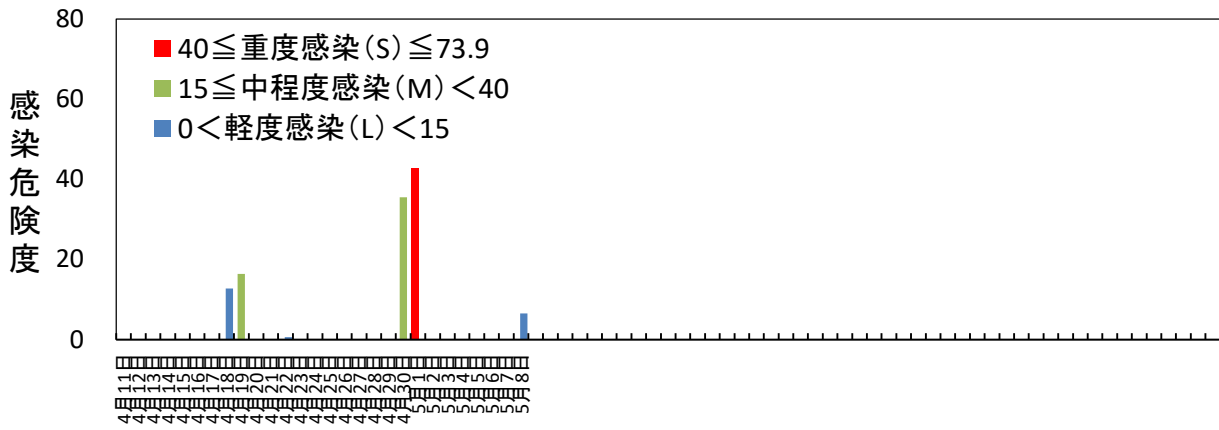

黒星病の感染危険度（黒石） 2024年4月11日～

月日	感染危険度	月日	感染危険度	月日	感染危険度
4月11日	0.0	5月1日	42.7	6月1日	
4月12日	0.0	5月2日	0.0	6月2日	
4月13日	0.0	5月3日	0.0	6月3日	
4月14日	0.0	5月4日	0.0	6月4日	
4月15日	0.0	5月5日	0.0	6月5日	
4月16日	0.0	5月6日	0.0	6月6日	
4月17日	0.0	5月7日	0.0	6月7日	
4月18日	12.7	5月8日	6.5	6月8日	
4月19日	16.4	5月9日		6月9日	
4月20日	0.0	5月10日		6月10日	
4月21日	0.0	5月11日		6月11日	
4月22日	0.6	5月12日		6月12日	
4月23日	0.0	5月13日		6月13日	
4月24日	0.0	5月14日		6月14日	
4月25日	0.0	5月15日		6月15日	
4月26日	0.0	5月16日			
4月27日	0.0	5月17日			
4月28日	0.0	5月18日			
4月29日	0.0	5月19日			
4月30日	35.5	5月20日			
		5月21日			
		5月22日			
		5月23日			
		5月24日			
		5月25日			
		5月26日			
		5月27日			
		5月28日			
		5月29日			
		5月30日			
		5月31日			