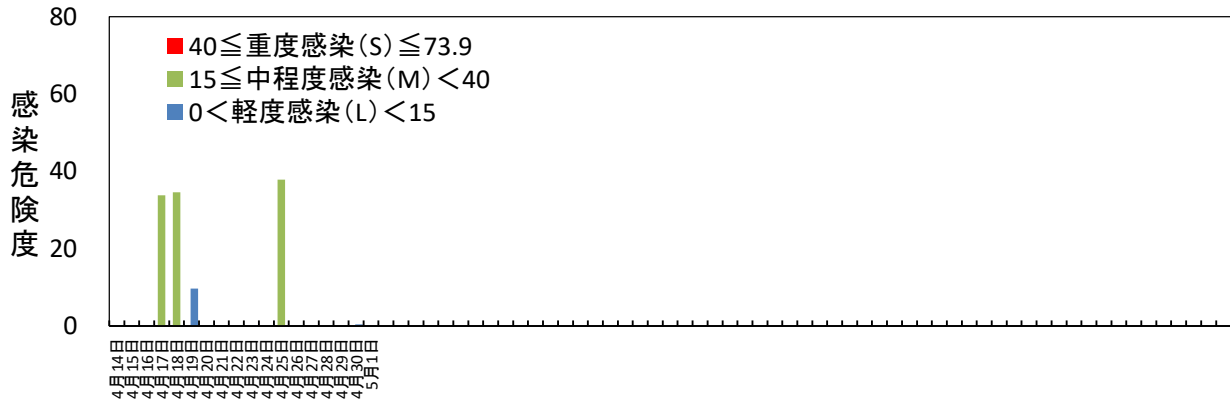

黒星病の感染危険度（五戸） 2024年4月14日～

月日	感染危険度	月日	感染危険度	月日	感染危険度
4月14日	0.0	5月1日	0.0	6月1日	
4月15日	0.0	5月2日		6月2日	
4月16日	0.0	5月3日		6月3日	
4月17日	33.8	5月4日		6月4日	
4月18日	34.6	5月5日		6月5日	
4月19日	9.7	5月6日		6月6日	
4月20日	0.0	5月7日		6月7日	
4月21日	0.0	5月8日		6月8日	
4月22日	0.0	5月9日		6月9日	
4月23日	0.2	5月10日		6月10日	
4月24日	0.0	5月11日		6月11日	
4月25日	37.8	5月12日		6月12日	
4月26日	0.0	5月13日		6月13日	
4月27日	0.0	5月14日		6月14日	
4月28日	0.0	5月15日		6月15日	
4月29日	0.0	5月16日			
4月30日	0.4	5月17日			
		5月18日			
		5月19日			
		5月20日			
		5月21日			
		5月22日			
		5月23日			
		5月24日			
		5月25日			
		5月26日			
		5月27日			
		5月28日			
		5月29日			
		5月30日			
		5月31日			