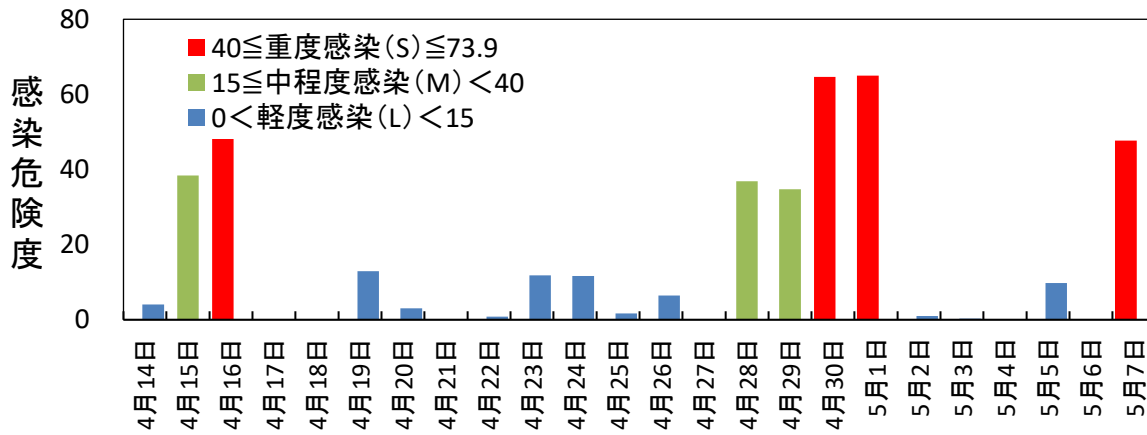

黒星病の感染危険度（黒石） 2025年4月14日～

月日	感染危険度	月日	感染危険度	月日	感染危険度
4月14日	4.1	5月1日	65.0	6月1日	
4月15日	38.4	5月2日	1.0	6月2日	
4月16日	48.1	5月3日	0.3	6月3日	
4月17日	0.0	5月4日	0.0	6月4日	
4月18日	0.0	5月5日	9.8	6月5日	
4月19日	12.9	5月6日	0.0	6月6日	
4月20日	3.0	5月7日	47.7	6月7日	
4月21日	0.0	5月8日		6月8日	
4月22日	0.8	5月9日		6月9日	
4月23日	11.8	5月10日		6月10日	
4月24日	11.6	5月11日		6月11日	
4月25日	1.7	5月12日		6月12日	
4月26日	6.5	5月13日		6月13日	
4月27日	0.0	5月14日		6月14日	
4月28日	36.9	5月15日		6月15日	
4月29日	34.8	5月16日			
4月30日	64.7	5月17日			
		5月18日			
		5月19日			
		5月20日			
		5月21日			
		5月22日			
		5月23日			
		5月24日			
		5月25日			
		5月26日			
		5月27日			
		5月28日			
		5月29日			
		5月30日			
		5月31日			