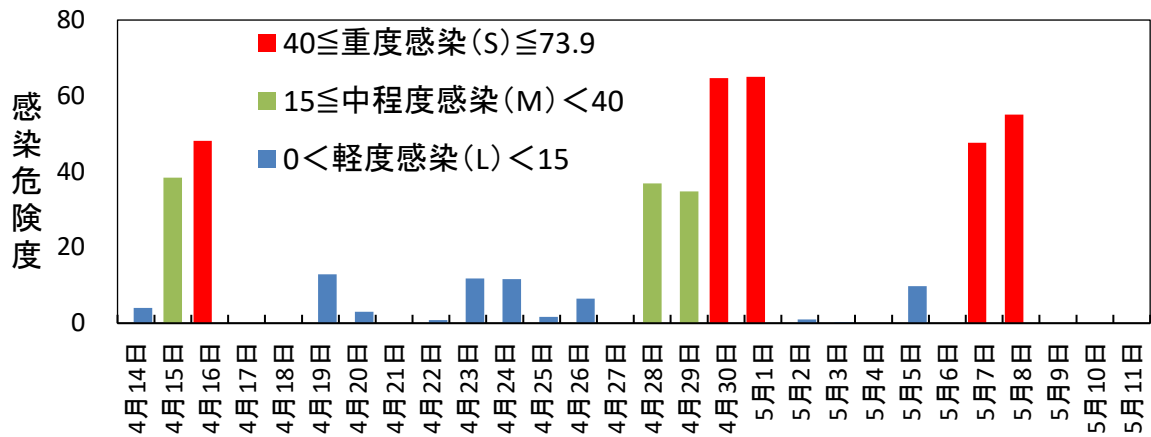

黒星病の感染危険度（黒石） 2025年4月14日～

月日	感染危険度	月日	感染危険度	月日	感染危険度
4月14日	4.1	5月1日	65.0	6月1日	
4月15日	38.4	5月2日	1.0	6月2日	
4月16日	48.1	5月3日	0.3	6月3日	
4月17日	0.0	5月4日	0.0	6月4日	
4月18日	0.0	5月5日	9.8	6月5日	
4月19日	12.9	5月6日	0.0	6月6日	
4月20日	3.0	5月7日	47.7	6月7日	
4月21日	0.0	5月8日	55.1	6月8日	
4月22日	0.8	5月9日	0.0	6月9日	
4月23日	11.8	5月10日	0.0	6月10日	
4月24日	11.6	5月11日	0.0	6月11日	
4月25日	1.7	5月12日		6月12日	
4月26日	6.5	5月13日		6月13日	
4月27日	0.0	5月14日		6月14日	
4月28日	36.9	5月15日		6月15日	
4月29日	34.8	5月16日			
4月30日	64.7	5月17日			
		5月18日			
		5月19日			
		5月20日			
		5月21日			
		5月22日			
		5月23日			
		5月24日			
		5月25日			
		5月26日			
		5月27日			
		5月28日			
		5月29日			
		5月30日			
		5月31日			