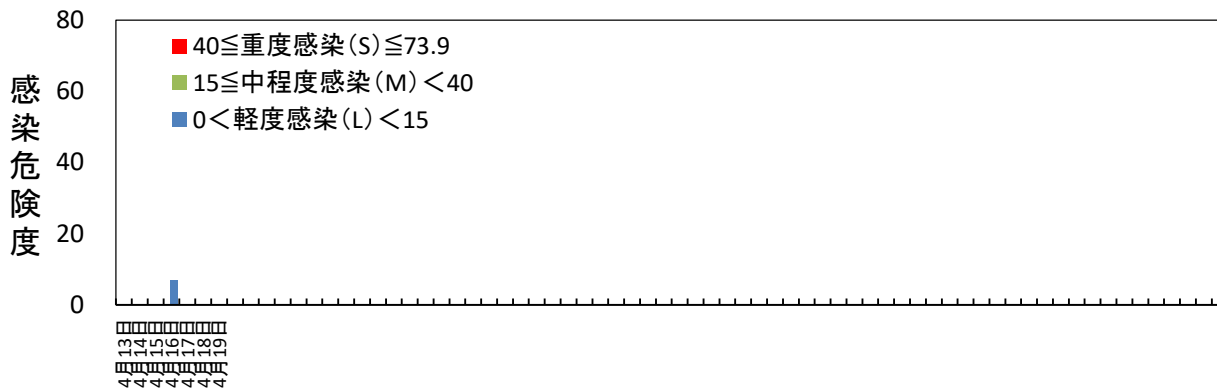

黒星病の感染危険度（五戸） 2026年4月13日～

月日	感染危険度	月日	感染危険度	月日	感染危険度
4月13日	0.0	5月1日		6月1日	
4月14日	0.0	5月2日		6月2日	
4月15日	0.0	5月3日		6月3日	
4月16日	6.9	5月4日		6月4日	
4月17日	0.0	5月5日		6月5日	
4月18日	0.0	5月6日		6月6日	
4月19日	0.0	5月7日		6月7日	
4月20日		5月8日		6月8日	
4月21日		5月9日		6月9日	
4月22日		5月10日		6月10日	
4月23日		5月11日		6月11日	
4月24日		5月12日		6月12日	
4月25日		5月13日		6月13日	
4月26日		5月14日		6月14日	
4月27日		5月15日		6月15日	
4月28日		5月16日			
4月29日		5月17日			
4月30日		5月18日			
		5月19日			
		5月20日			
		5月21日			
		5月22日			
		5月23日			
		5月24日			
		5月25日			
		5月26日			
		5月27日			
		5月28日			
		5月29日			
		5月30日			
		5月31日			