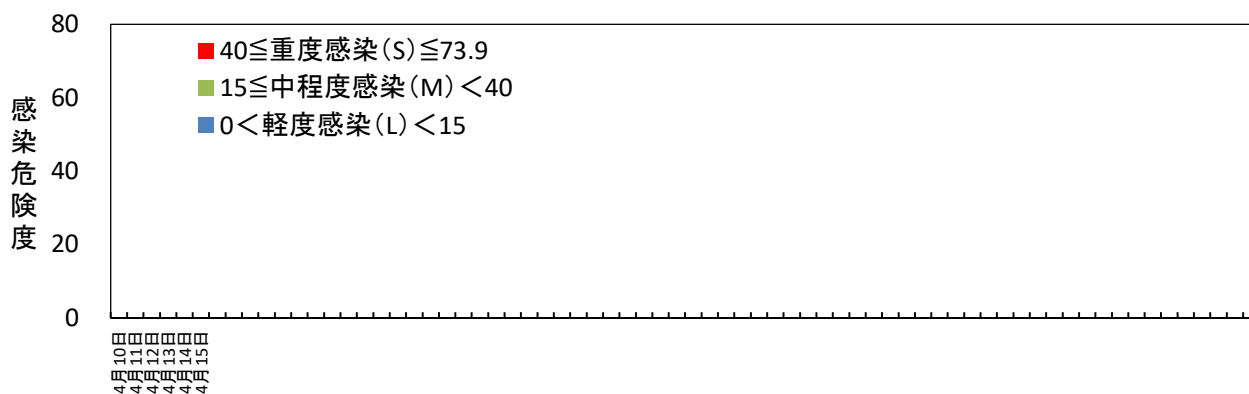

黒星病の感染危険度（黒石） 2026年4月10日～

月日	感染危険度	月日	感染危険度	月日	感染危険度
4月10日	0.0	5月1日		6月1日	
4月11日	0.0	5月2日		6月2日	
4月12日	0.0	5月3日		6月3日	
4月13日	0.0	5月4日		6月4日	
4月14日	0.0	5月5日		6月5日	
4月15日	0.0	5月6日		6月6日	
4月16日		5月7日		6月7日	
4月17日		5月8日		6月8日	
4月18日		5月9日		6月9日	
4月19日		5月10日		6月10日	
4月20日		5月11日		6月11日	
4月21日		5月12日			
4月22日		5月13日			
4月23日		5月14日			
4月24日		5月15日			
4月25日		5月16日			
4月26日		5月17日			
4月27日		5月18日			
4月28日		5月19日			
4月29日		5月20日			
4月30日		5月21日			
		5月22日			
		5月23日			
		5月24日			
		5月25日			
		5月26日			
		5月27日			
		5月28日			
		5月29日			
		5月30日			
		5月31日			