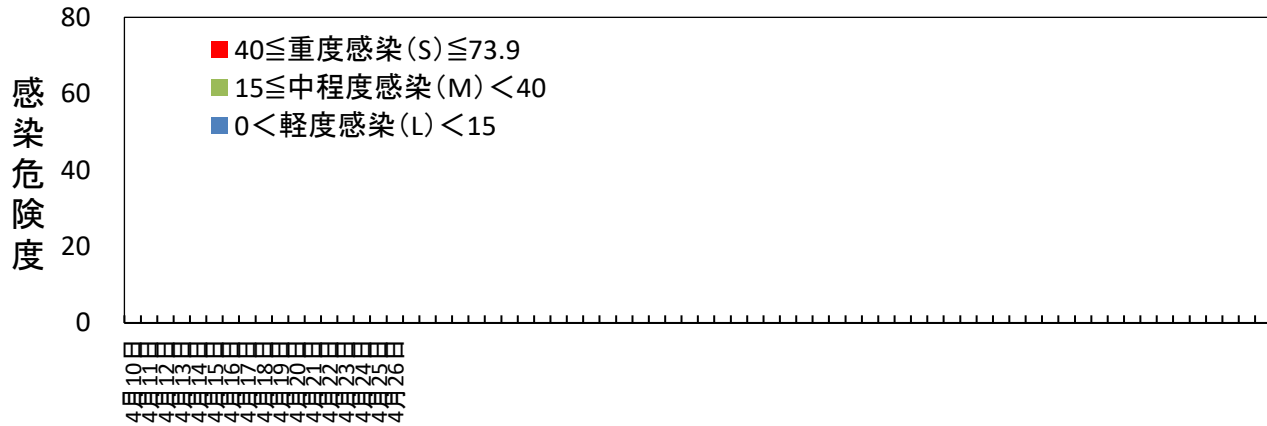

黒星病の感染危険度（黒石） 2026年4月10日～

月日	感染危険度	月日	感染危険度	月日	感染危険度
4月10日	0.0	5月1日		6月1日	
4月11日	0.0	5月2日		6月2日	
4月12日	0.0	5月3日		6月3日	
4月13日	0.0	5月4日		6月4日	
4月14日	0.0	5月5日		6月5日	
4月15日	0.0	5月6日		6月6日	
4月16日	0.0	5月7日		6月7日	
4月17日	0.0	5月8日		6月8日	
4月18日	0.0	5月9日		6月9日	
4月19日	0.0	5月10日		6月10日	
4月20日	0.0	5月11日		6月11日	
4月21日	0.0	5月12日			
4月22日	0.0	5月13日			
4月23日	0.0	5月14日			
4月24日	0.0	5月15日			
4月25日	0.0	5月16日			
4月26日	0.0	5月17日			
4月27日		5月18日			
4月28日		5月19日			
4月29日		5月20日			
4月30日		5月21日			
		5月22日			
		5月23日			
		5月24日			
		5月25日			
		5月26日			
		5月27日			
		5月28日			
		5月29日			
		5月30日			
		5月31日			