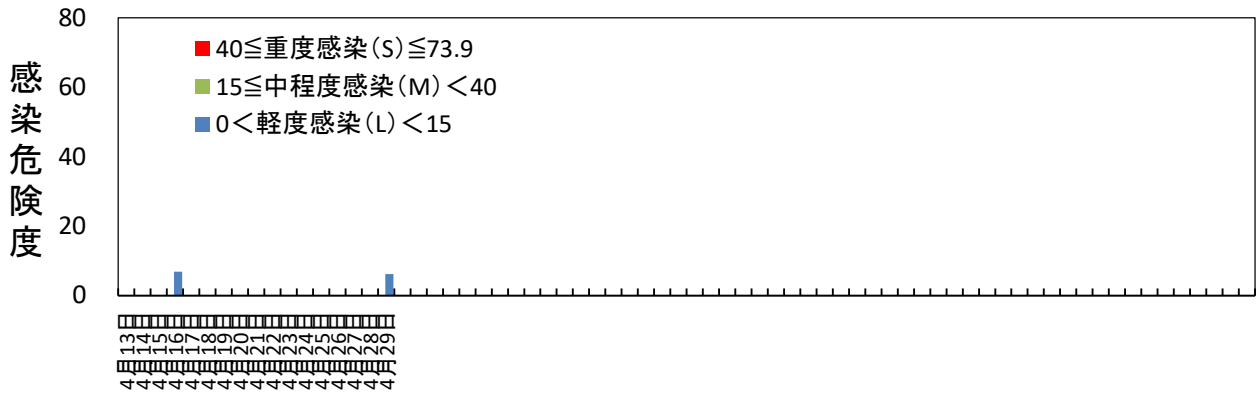

黒星病の感染危険度（五戸） 2026年4月13日～

月日	感染危険度	月日	感染危険度	月日	感染危険度
4月13日	0.0	5月1日		6月1日	
4月14日	0.0	5月2日		6月2日	
4月15日	0.0	5月3日		6月3日	
4月16日	6.9	5月4日		6月4日	
4月17日	0.0	5月5日		6月5日	
4月18日	0.0	5月6日		6月6日	
4月19日	0.0	5月7日		6月7日	
4月20日	0.0	5月8日		6月8日	
4月21日	0.0	5月9日		6月9日	
4月22日	0.0	5月10日		6月10日	
4月23日	0.0	5月11日		6月11日	
4月24日	0.0	5月12日		6月12日	
4月25日	0.0	5月13日		6月13日	
4月26日	0.0	5月14日		6月14日	
4月27日	0.0	5月15日		6月15日	
4月28日	0.0	5月16日			
4月29日	6.2	5月17日			
4月30日		5月18日			
		5月19日			
		5月20日			
		5月21日			
		5月22日			
		5月23日			
		5月24日			
		5月25日			
		5月26日			
		5月27日			
		5月28日			
		5月29日			
		5月30日			
		5月31日			