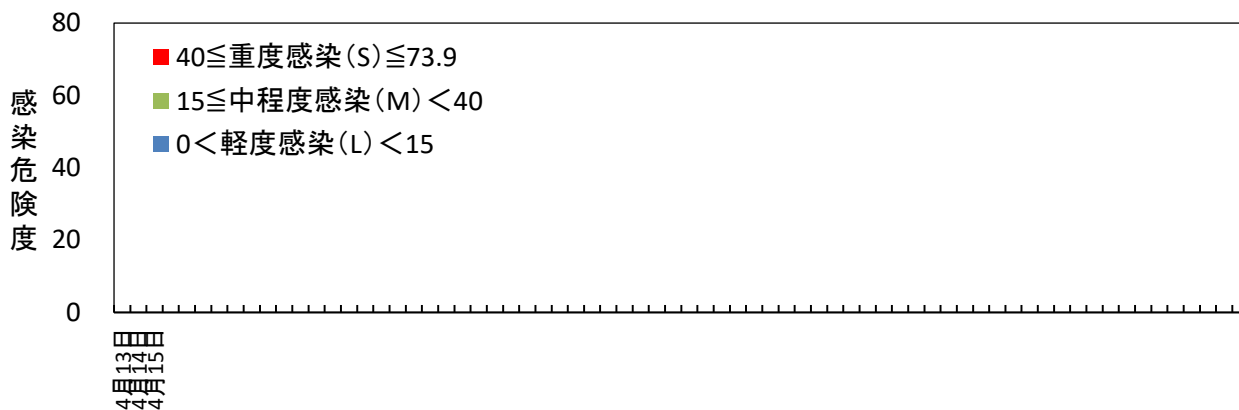

黒星病の感染危険度（五戸） 2026年4月13日～

月日	感染危険度	月日	感染危険度	月日	感染危険度
4月13日	0.0	5月1日		6月1日	
4月14日	0.0	5月2日		6月2日	
4月15日	0.0	5月3日		6月3日	
4月16日		5月4日		6月4日	
4月17日		5月5日		6月5日	
4月18日		5月6日		6月6日	
4月19日		5月7日		6月7日	
4月20日		5月8日		6月8日	
4月21日		5月9日		6月9日	
4月22日		5月10日		6月10日	
4月23日		5月11日		6月11日	
4月24日		5月12日		6月12日	
4月25日		5月13日		6月13日	
4月26日		5月14日		6月14日	
4月27日		5月15日		6月15日	
4月28日		5月16日			
4月29日		5月17日			
4月30日		5月18日			
		5月19日			
		5月20日			
		5月21日			
		5月22日			
		5月23日			
		5月24日			
		5月25日			
		5月26日			
		5月27日			
		5月28日			
		5月29日			
		5月30日			
		5月31日			