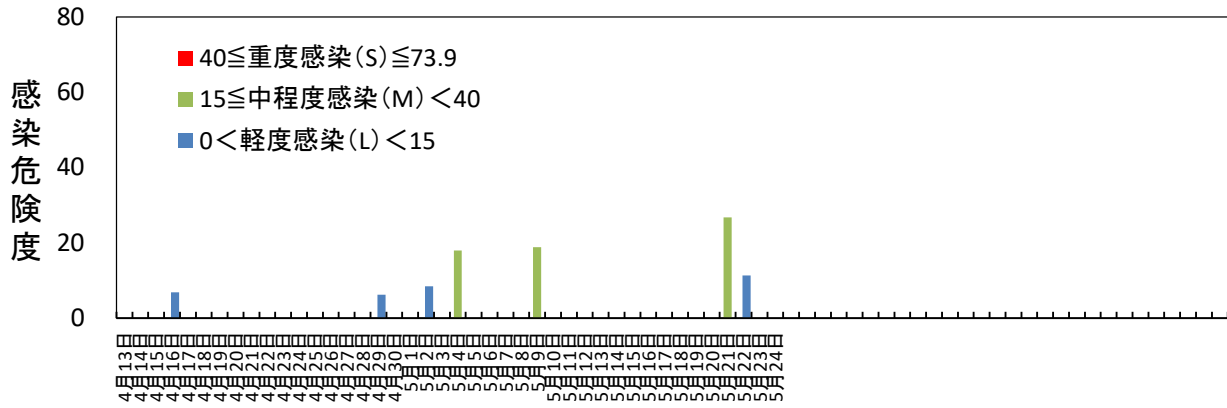

黒星病の感染危険度（五戸） 2026年4月13日～

月日	感染危険度	月日	感染危険度	月日	感染危険度
4月13日	0.0	5月1日	0.0	6月1日	
4月14日	0.0	5月2日	8.4	6月2日	
4月15日	0.0	5月3日	0.0	6月3日	
4月16日	6.9	5月4日	18.0	6月4日	
4月17日	0.0	5月5日	0.0	6月5日	
4月18日	0.0	5月6日	0.0	6月6日	
4月19日	0.0	5月7日	0.0	6月7日	
4月20日	0.0	5月8日	0.0	6月8日	
4月21日	0.0	5月9日	18.9	6月9日	
4月22日	0.0	5月10日	0.0	6月10日	
4月23日	0.0	5月11日	0.0	6月11日	
4月24日	0.0	5月12日	0.0	6月12日	
4月25日	0.0	5月13日	0.0	6月13日	
4月26日	0.0	5月14日	0.0	6月14日	
4月27日	0.0	5月15日	0.0	6月15日	
4月28日	0.0	5月16日	0.0		
4月29日	6.2	5月17日	0.0		
4月30日	0.0	5月18日	0.0		
		5月19日	0.0		
		5月20日	0.0		
		5月21日	26.8		
		5月22日	11.4		
		5月23日	0.0		
		5月24日	0.0		
		5月25日			
		5月26日			
		5月27日			
		5月28日			
		5月29日			
		5月30日			
		5月31日			