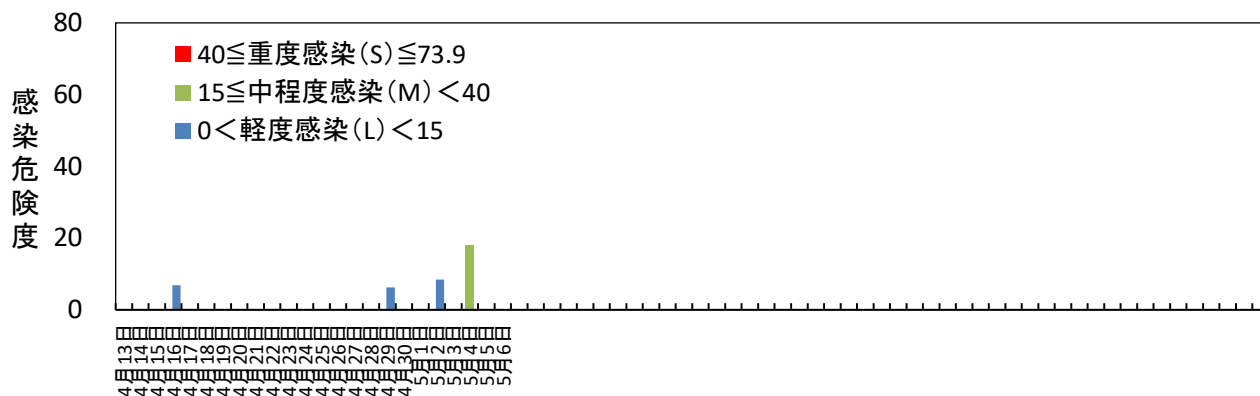

黒星病の感染危険度（五戸） 2026年4月13日～

月日	感染危険度	月日	感染危険度	月日	感染危険度
4月13日	0.0	5月1日	0.0	6月1日	
4月14日	0.0	5月2日	8.4	6月2日	
4月15日	0.0	5月3日	0.0	6月3日	
4月16日	6.9	5月4日	18.0	6月4日	
4月17日	0.0	5月5日	0.0	6月5日	
4月18日	0.0	5月6日	0.0	6月6日	
4月19日	0.0	5月7日		6月7日	
4月20日	0.0	5月8日		6月8日	
4月21日	0.0	5月9日		6月9日	
4月22日	0.0	5月10日		6月10日	
4月23日	0.0	5月11日		6月11日	
4月24日	0.0	5月12日		6月12日	
4月25日	0.0	5月13日		6月13日	
4月26日	0.0	5月14日		6月14日	
4月27日	0.0	5月15日		6月15日	
4月28日	0.0	5月16日			
4月29日	6.2	5月17日			
4月30日	0.0	5月18日			
		5月19日			
		5月20日			
		5月21日			
		5月22日			
		5月23日			
		5月24日			
		5月25日			
		5月26日			
		5月27日			
		5月28日			
		5月29日			
		5月30日			
		5月31日			