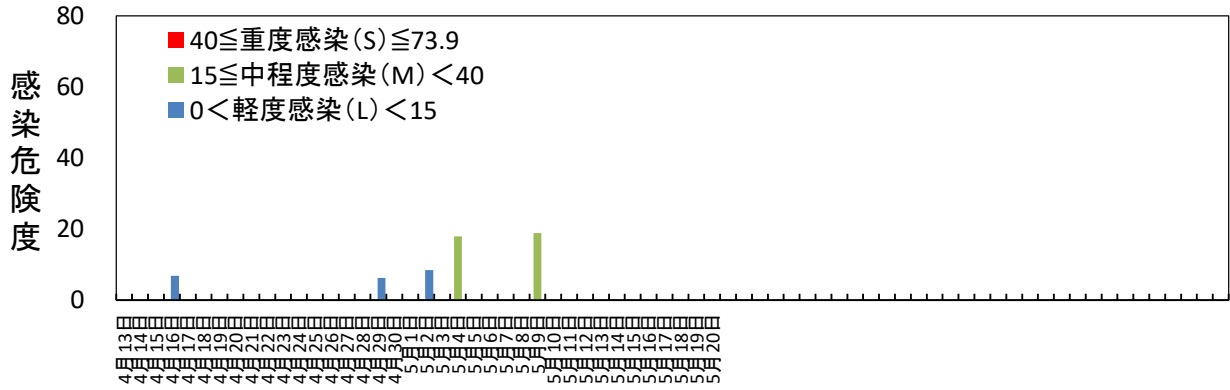

黒星病の感染危険度（五戸） 2026年4月13日～

月日	感染危険度	月日	感染危険度	月日	感染危険度
4月13日	0.0	5月1日	0.0	6月1日	
4月14日	0.0	5月2日	8.4	6月2日	
4月15日	0.0	5月3日	0.0	6月3日	
4月16日	6.9	5月4日	18.0	6月4日	
4月17日	0.0	5月5日	0.0	6月5日	
4月18日	0.0	5月6日	0.0	6月6日	
4月19日	0.0	5月7日	0.0	6月7日	
4月20日	0.0	5月8日	0.0	6月8日	
4月21日	0.0	5月9日	18.9	6月9日	
4月22日	0.0	5月10日	0.0	6月10日	
4月23日	0.0	5月11日	0.0	6月11日	
4月24日	0.0	5月12日	0.0	6月12日	
4月25日	0.0	5月13日	0.0	6月13日	
4月26日	0.0	5月14日	0.0	6月14日	
4月27日	0.0	5月15日	0.0	6月15日	
4月28日	0.0	5月16日	0.0		
4月29日	6.2	5月17日	0.0		
4月30日	0.0	5月18日	0.0		
		5月19日	0.0		
		5月20日	0.0		
		5月21日			
		5月22日			
		5月23日			
		5月24日			
		5月25日			
		5月26日			
		5月27日			
		5月28日			
		5月29日			
		5月30日			
		5月31日			