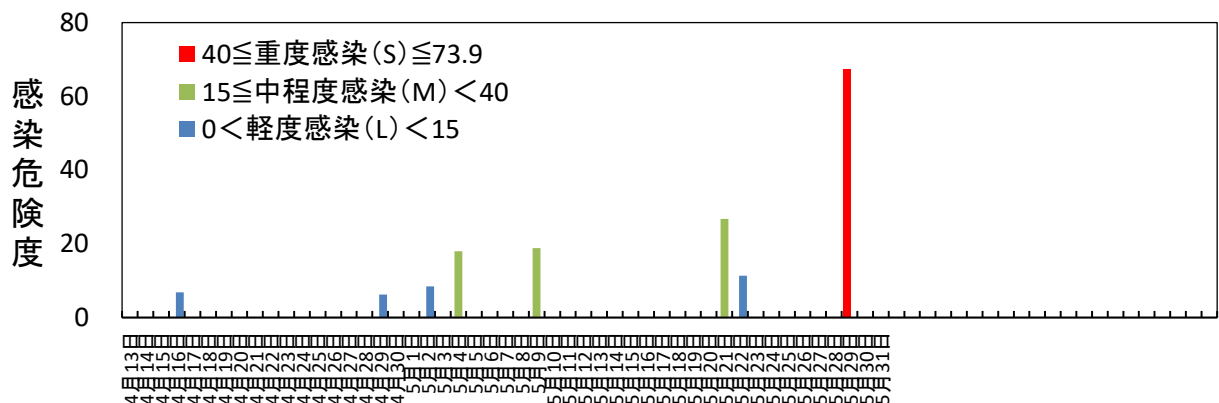

黒星病の感染危険度（五戸） 2026年4月13日～

月日	感染危険度	月日	感染危険度	月日	感染危険度
4月13日	0.0	5月1日	0.0	6月1日	
4月14日	0.0	5月2日	8.4	6月2日	
4月15日	0.0	5月3日	0.0	6月3日	
4月16日	6.9	5月4日	18.0	6月4日	
4月17日	0.0	5月5日	0.0	6月5日	
4月18日	0.0	5月6日	0.0	6月6日	
4月19日	0.0	5月7日	0.0	6月7日	
4月20日	0.0	5月8日	0.0	6月8日	
4月21日	0.0	5月9日	18.9	6月9日	
4月22日	0.0	5月10日	0.0	6月10日	
4月23日	0.0	5月11日	0.0	6月11日	
4月24日	0.0	5月12日	0.0	6月12日	
4月25日	0.0	5月13日	0.0	6月13日	
4月26日	0.0	5月14日	0.0	6月14日	
4月27日	0.0	5月15日	0.0	6月15日	
4月28日	0.0	5月16日	0.0		
4月29日	6.2	5月17日	0.0		
4月30日	0.0	5月18日	0.0		
		5月19日	0.0		
		5月20日	0.0		
		5月21日	26.8		
		5月22日	11.4		
		5月23日	0.0		
		5月24日	0.0		
		5月25日	0.0		
		5月26日	0.0		
		5月27日	0.0		
		5月28日	0.0		
		5月29日	67.5		
		5月30日	0.0		
		5月31日	0.0		