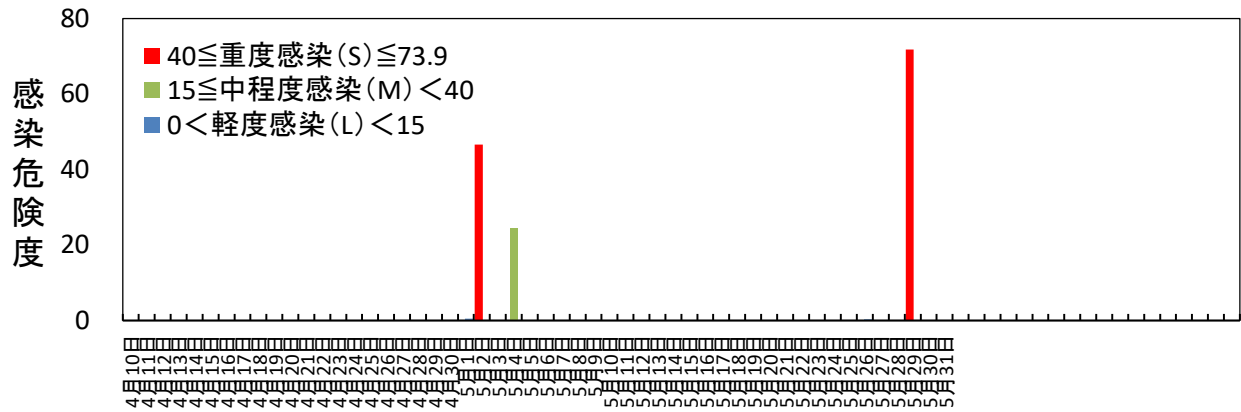

黒星病の感染危険度（黒石） 2026年4月10日～

月日	感染危険度	月日	感染危険度	月日	感染危険度
4月10日	0.0	5月1日	0.5	6月1日	
4月11日	0.0	5月2日	46.6	6月2日	
4月12日	0.0	5月3日	0.0	6月3日	
4月13日	0.0	5月4日	24.5	6月4日	
4月14日	0.0	5月5日	0.0	6月5日	
4月15日	0.0	5月6日	0.0	6月6日	
4月16日	0.0	5月7日	0.0	6月7日	
4月17日	0.0	5月8日	0.0	6月8日	
4月18日	0.0	5月9日	0.0	6月9日	
4月19日	0.0	5月10日	0.0	6月10日	
4月20日	0.0	5月11日	0.0	6月11日	
4月21日	0.0	5月12日	0.0		
4月22日	0.0	5月13日	0.0		
4月23日	0.0	5月14日	0.0		
4月24日	0.0	5月15日	0.0		
4月25日	0.0	5月16日	0.0		
4月26日	0.0	5月17日	0.0		
4月27日	0.0	5月18日	0.0		
4月28日	0.0	5月19日	0.0		
4月29日	0.0	5月20日	0.0		
4月30日	0.0	5月21日	0.0		
		5月22日	0.0		
		5月23日	0.0		
		5月24日	0.0		
		5月25日	0.0		
		5月26日	0.3		
		5月27日	0.0		
		5月28日	0.0		
		5月29日	71.8		
		5月30日	0.0		
		5月31日	0.0		